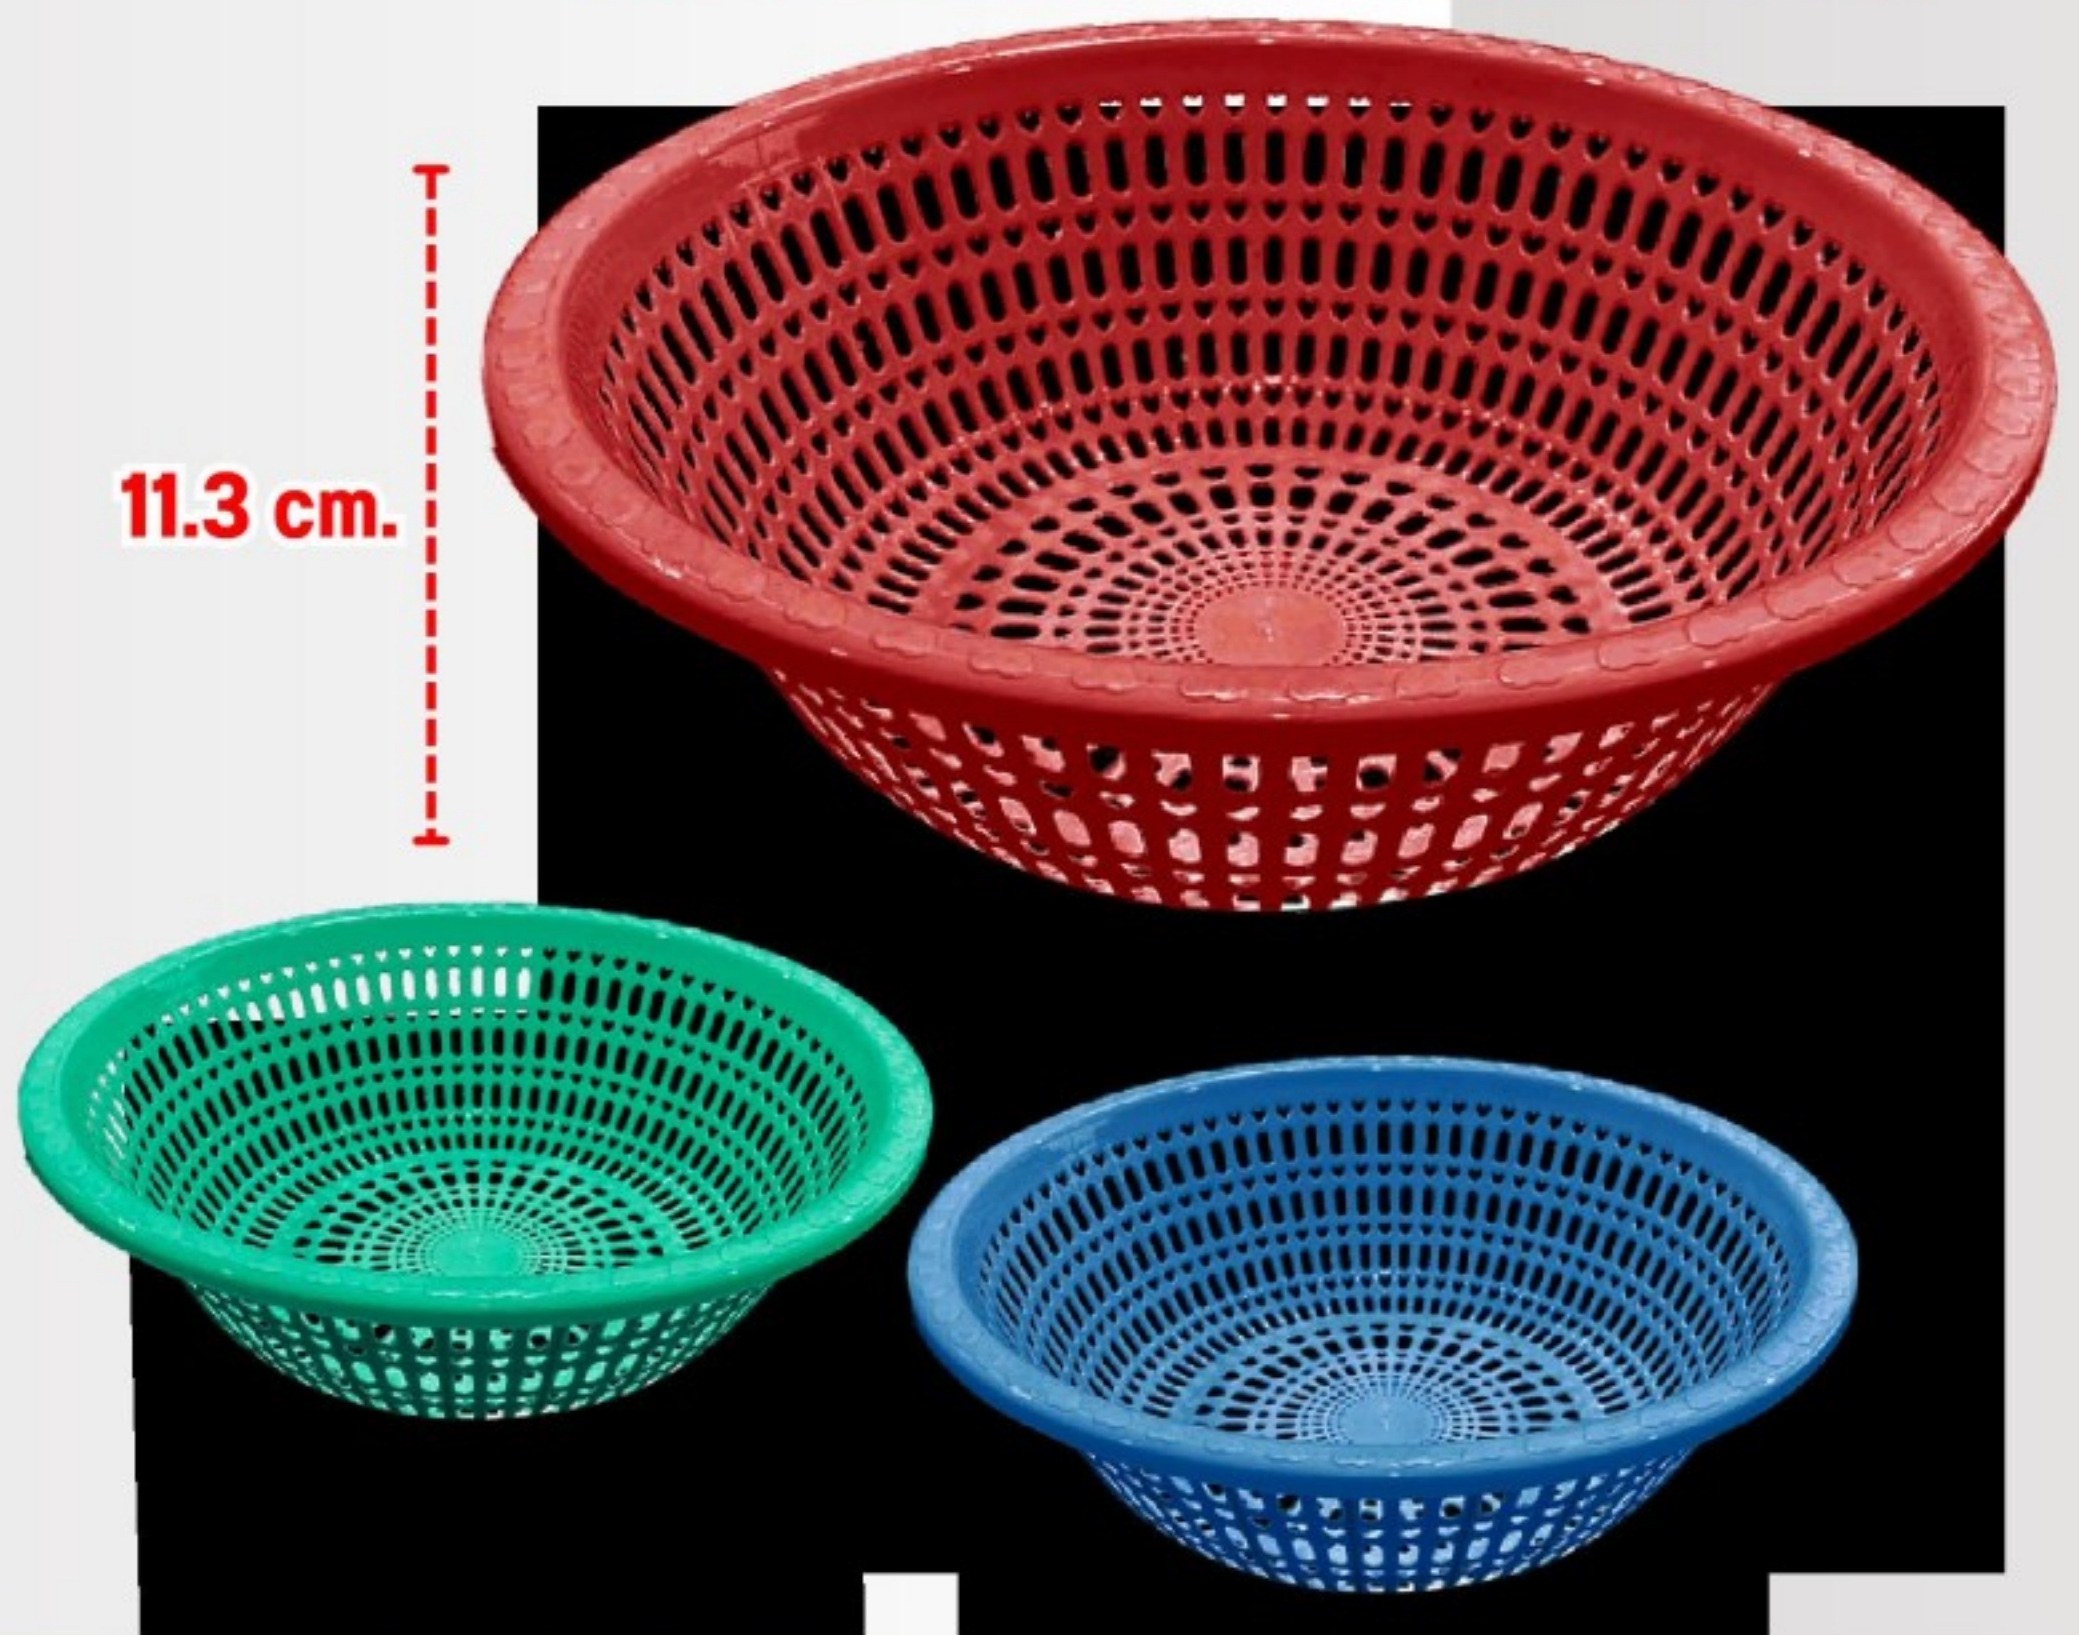

ข้อมูลสินค้า

สี : กล้วย (กรนB)

11.3 cm.