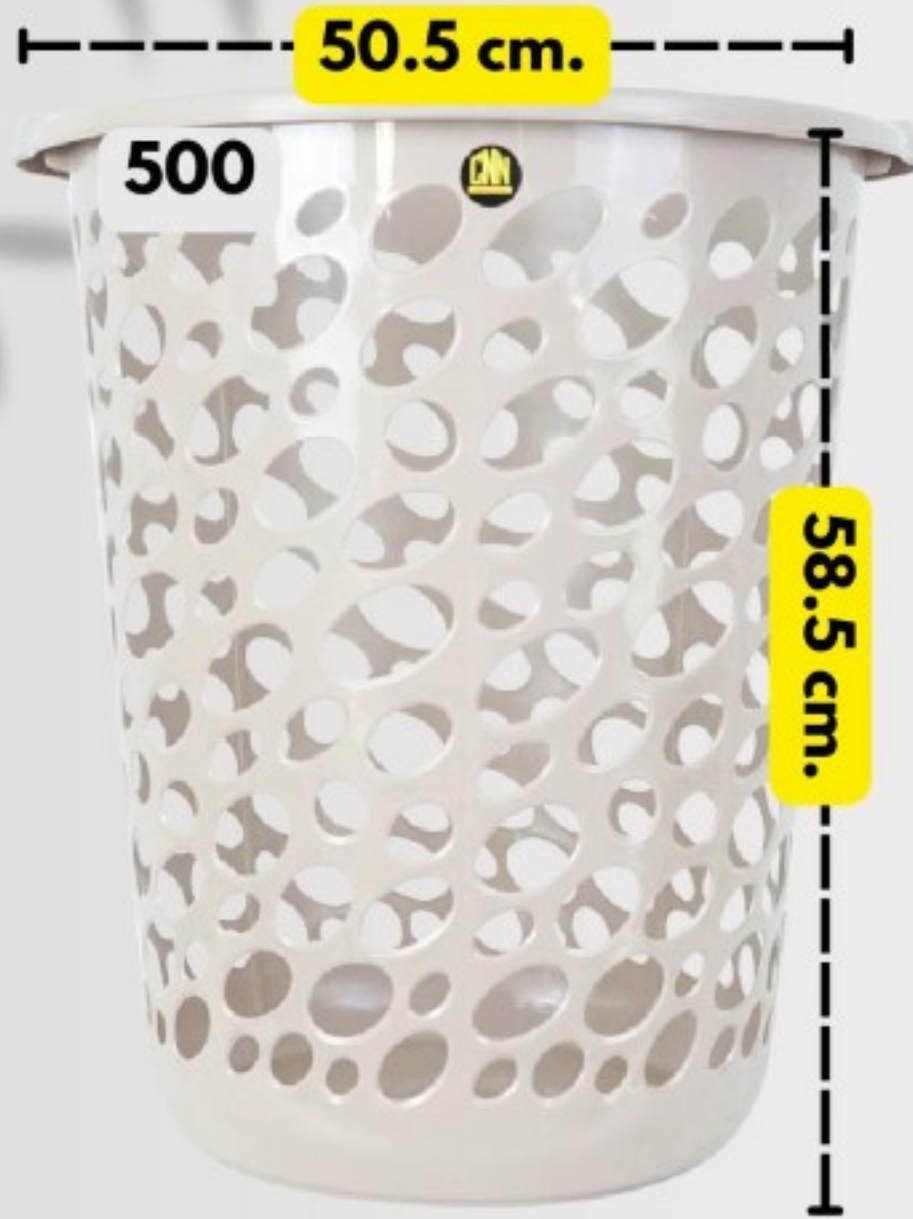

ตะกร้ากลมทรงสูง