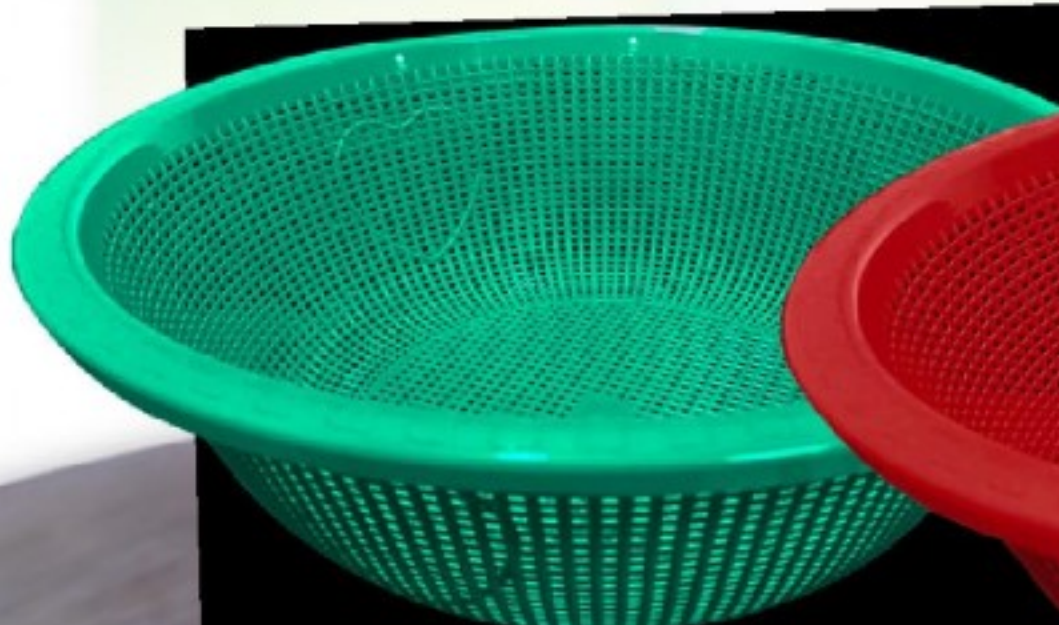

BEST SELLER

ตะกร้ากลมหัวใจใหญ่

รหัสสินค้า TK2001-S

ข้อมูลสินค้า

สี : พลาสติก

(สีขาว สีฟ้า สีชมพู สีเขียว)

35 cm.

11 cm.

PRE-ORDER

35 cm.

11 cm.

ตะกร้ากลมหัวใจใหญ่

รหัสสินค้า TK2001-B

ข้อมูลสินค้า

สี : กระจก (เกรด B)

35cm.

11.3 cm.

ตะกร้ากลมหัวใจเล็ก

รหัสสินค้า TK2002-S

ข้อมูลสินค้า

สี : พลาสติก

(สีขาว สีฟ้า สีชมพู สีเขียว)

ตะกร้ากลมหัวใจเล็ก

รหัสสินค้า TK2002-B