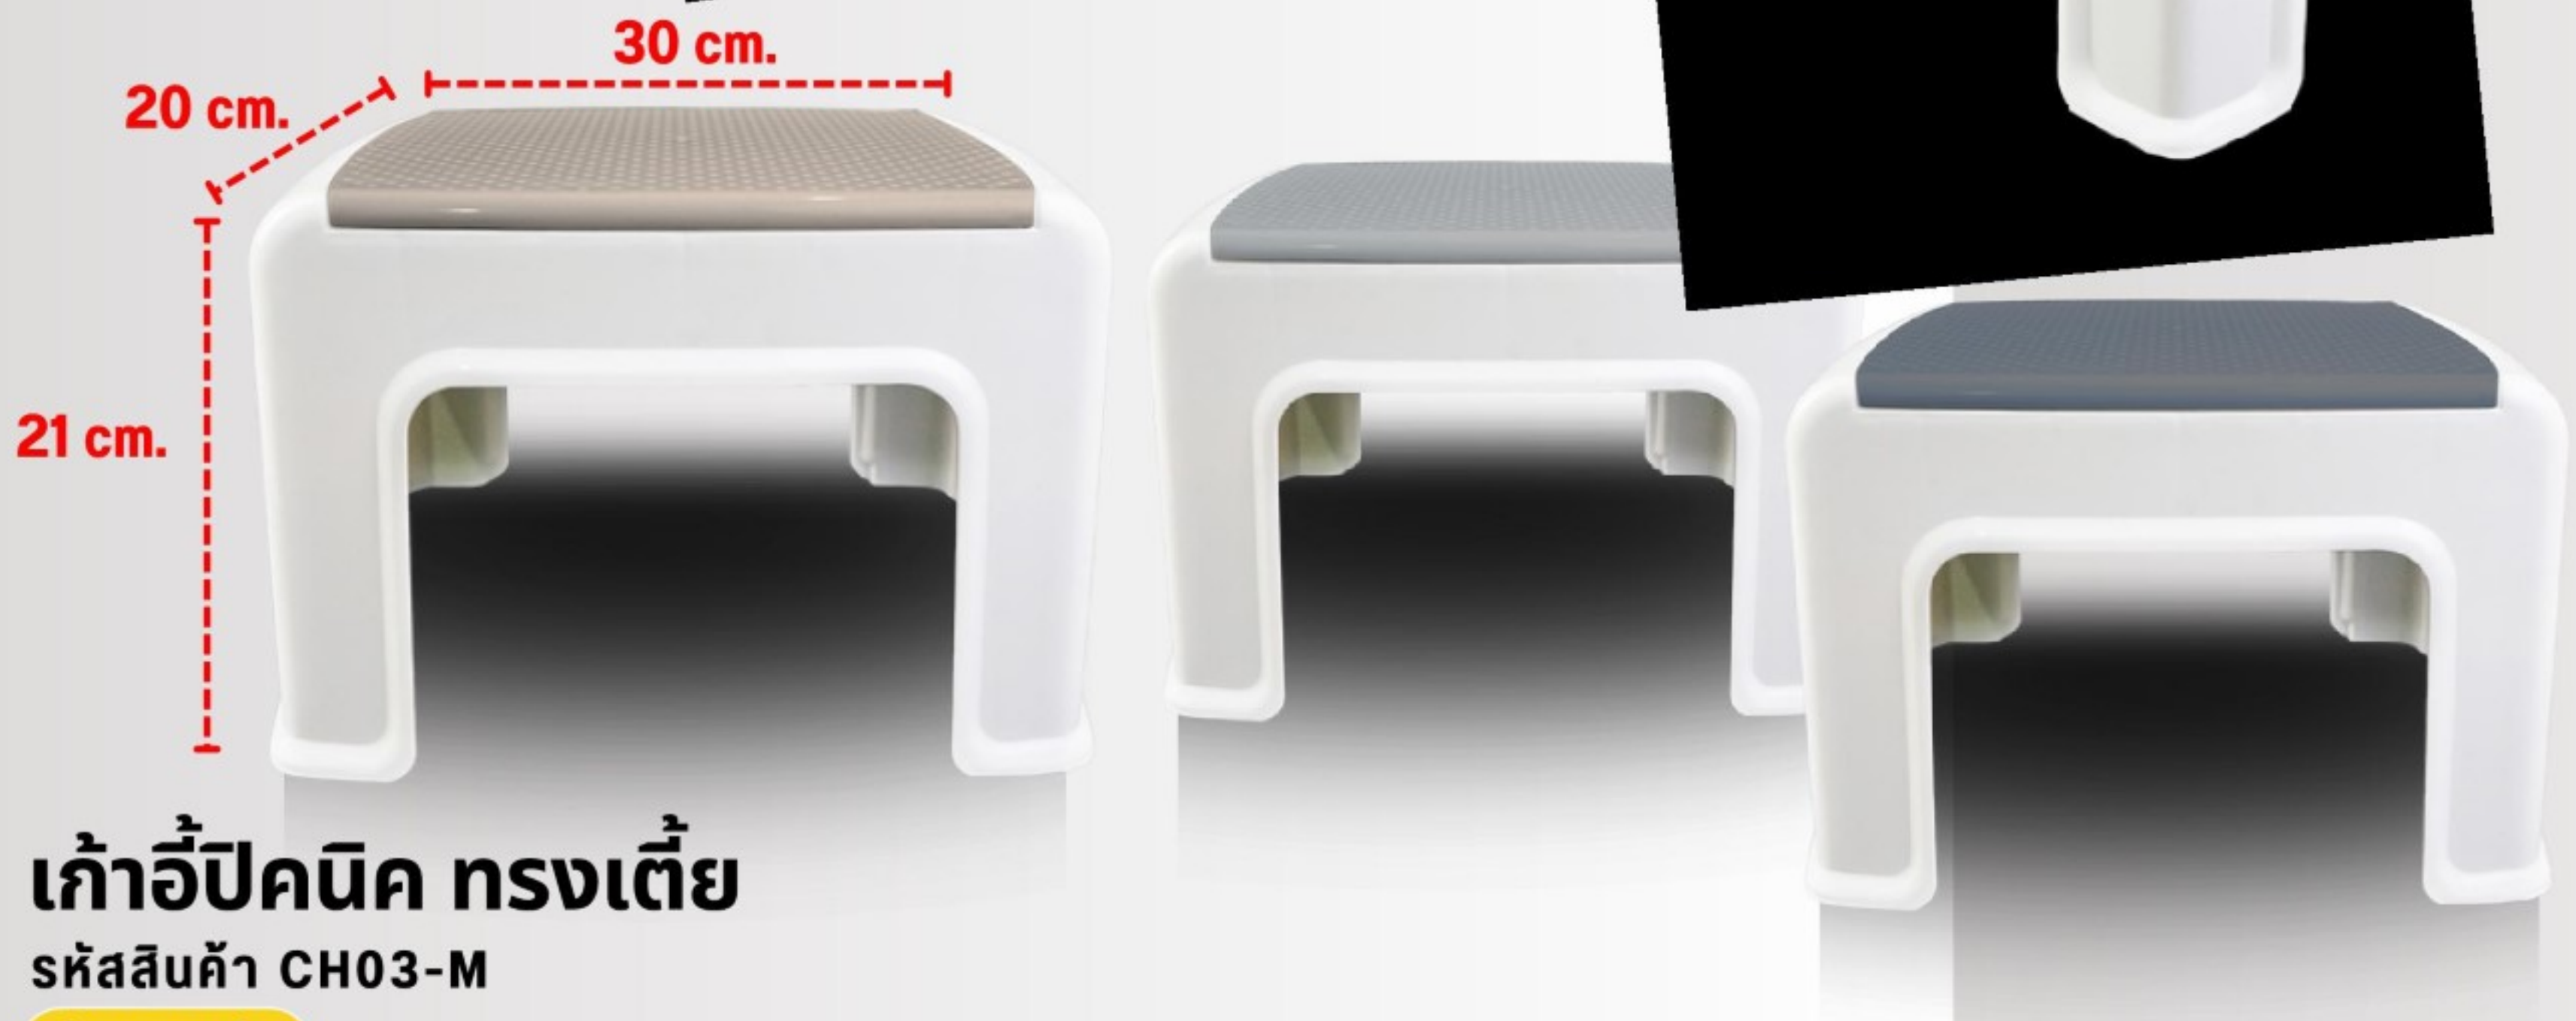

สินค้าขายดี

RECOMMENDED

เก้าอี้ปคนิค ทรงเตี้ย

รหัสสินค้า CH03-S

ข้อมูลสินค้า

สี : ตัวสีขาว / ฝาสีพลาสติก