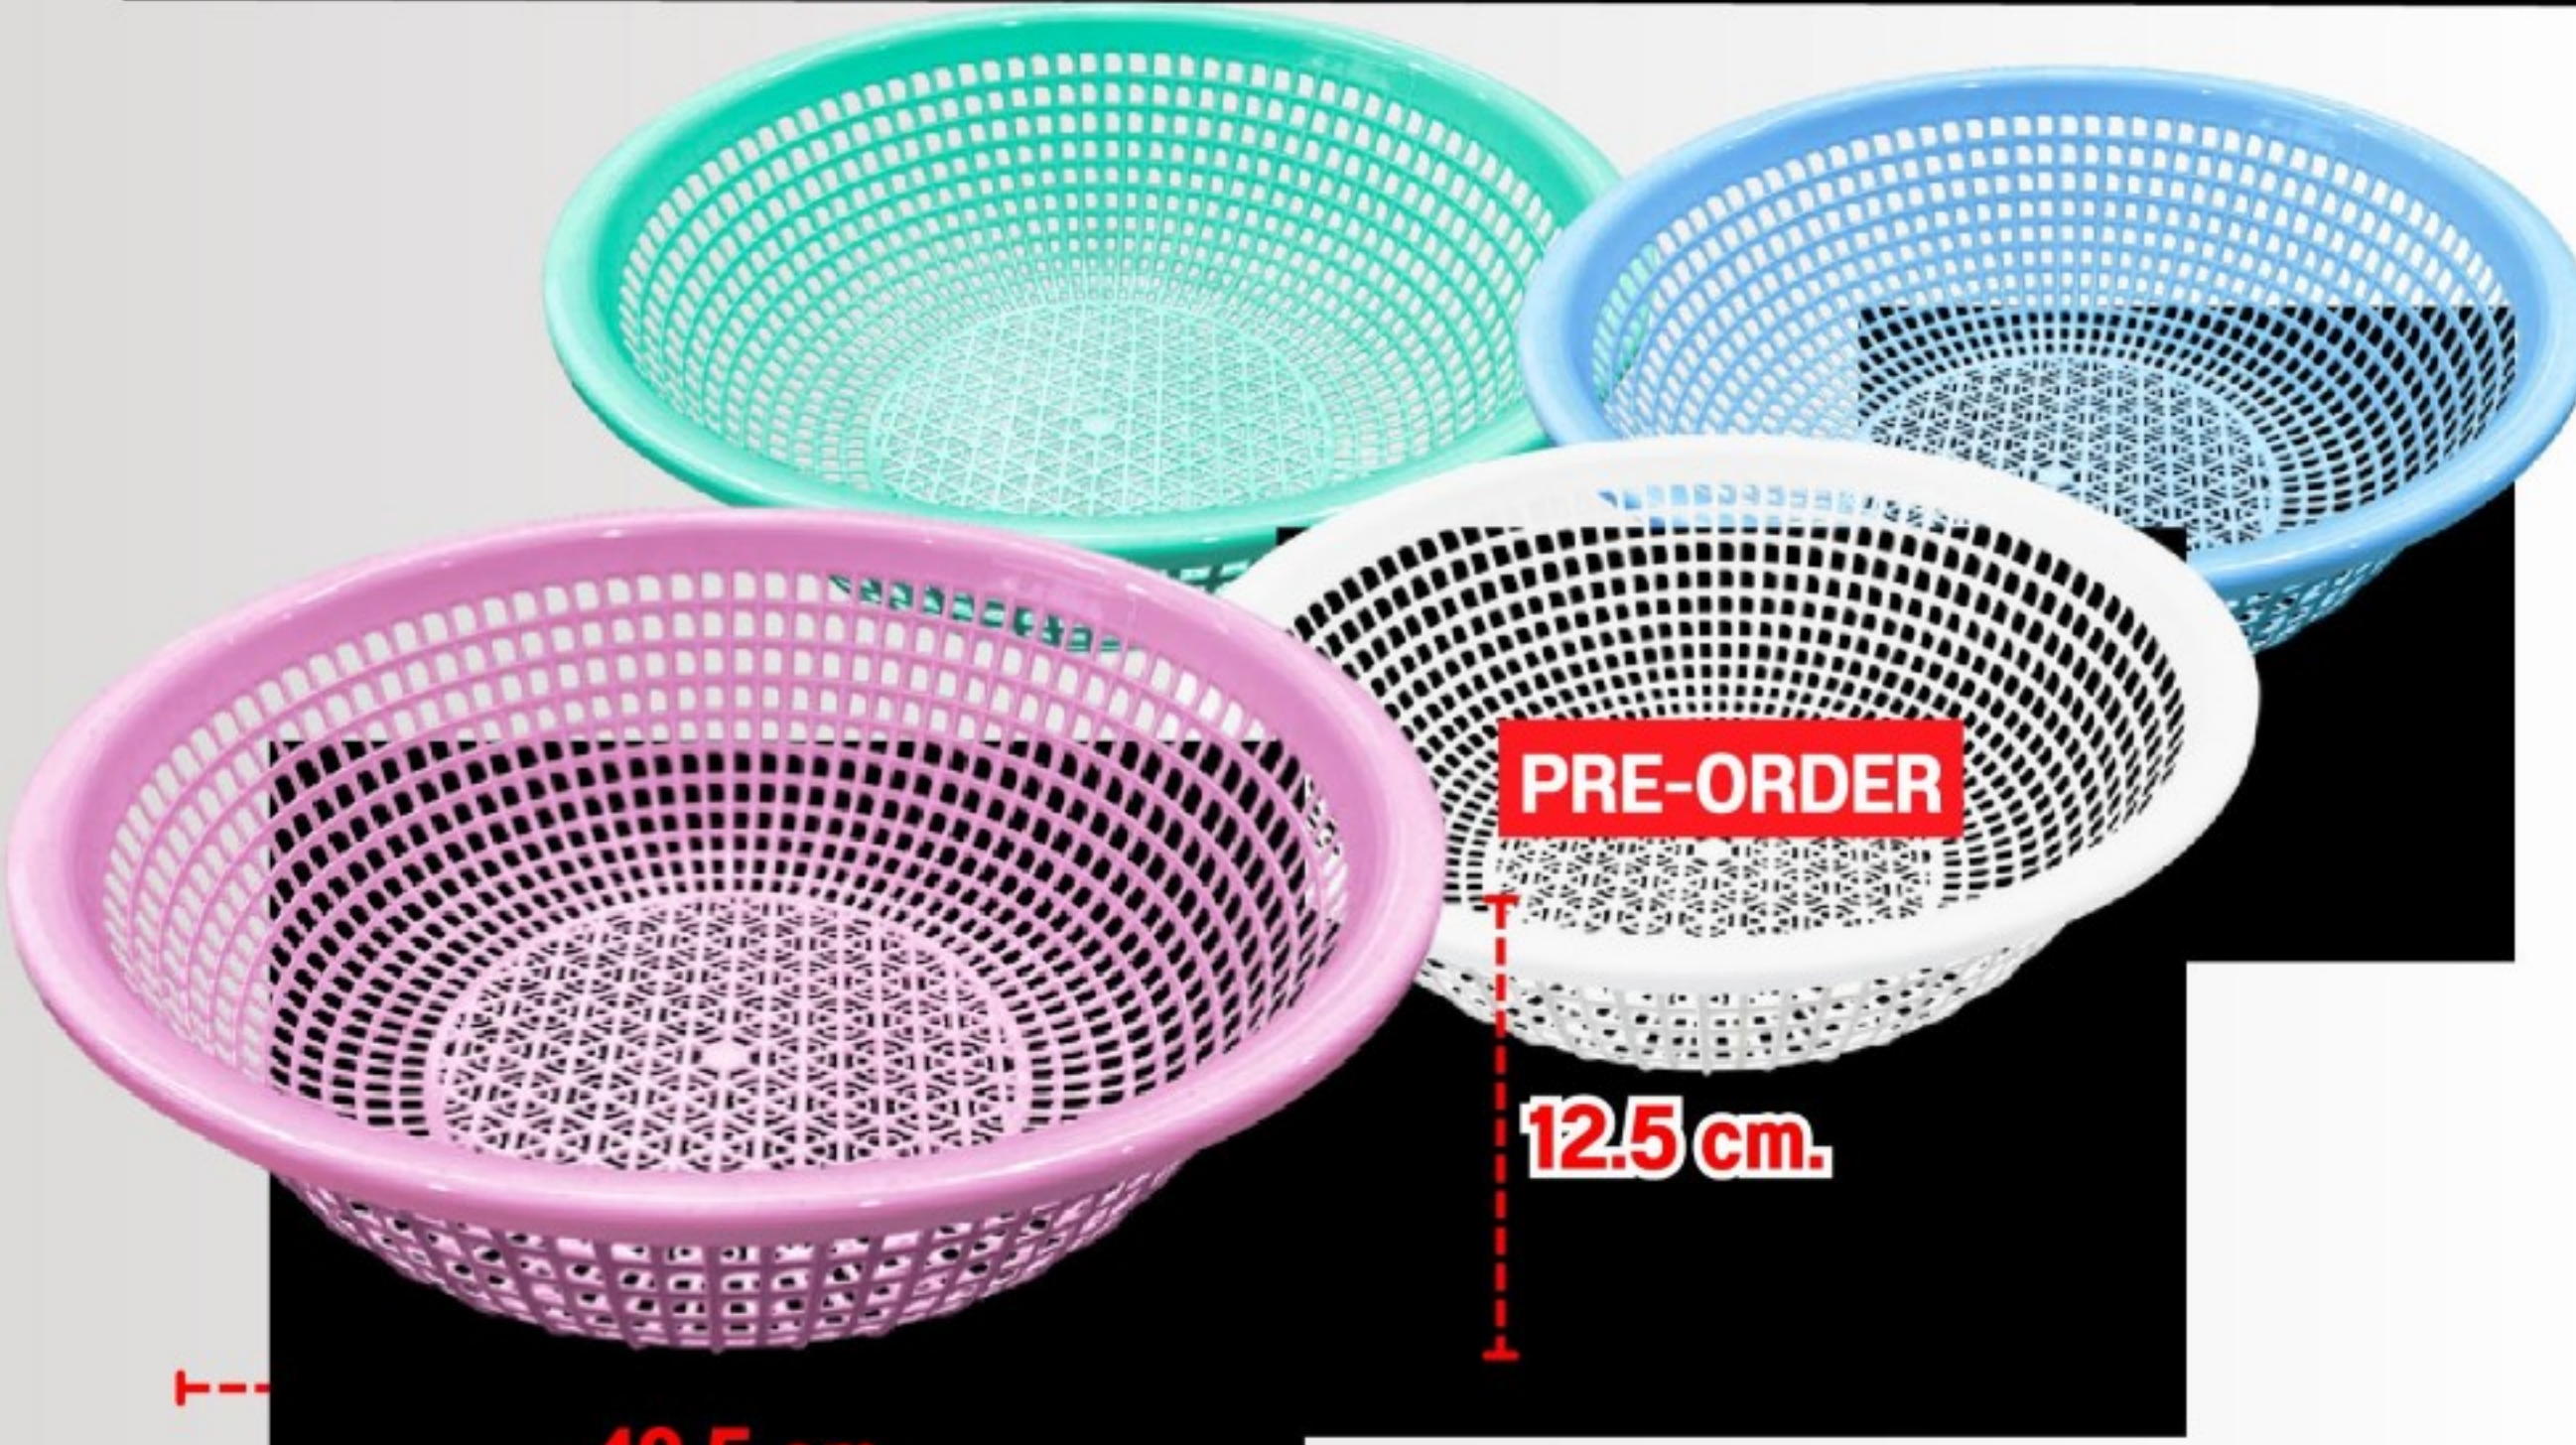

ตะกร้ากลม
รหัสสินค้า TK2003-S

ข้อมูลสินค้า

สี : พลาสติก
(สีขาว สีฟ้า สีชมพู สีเขียว)