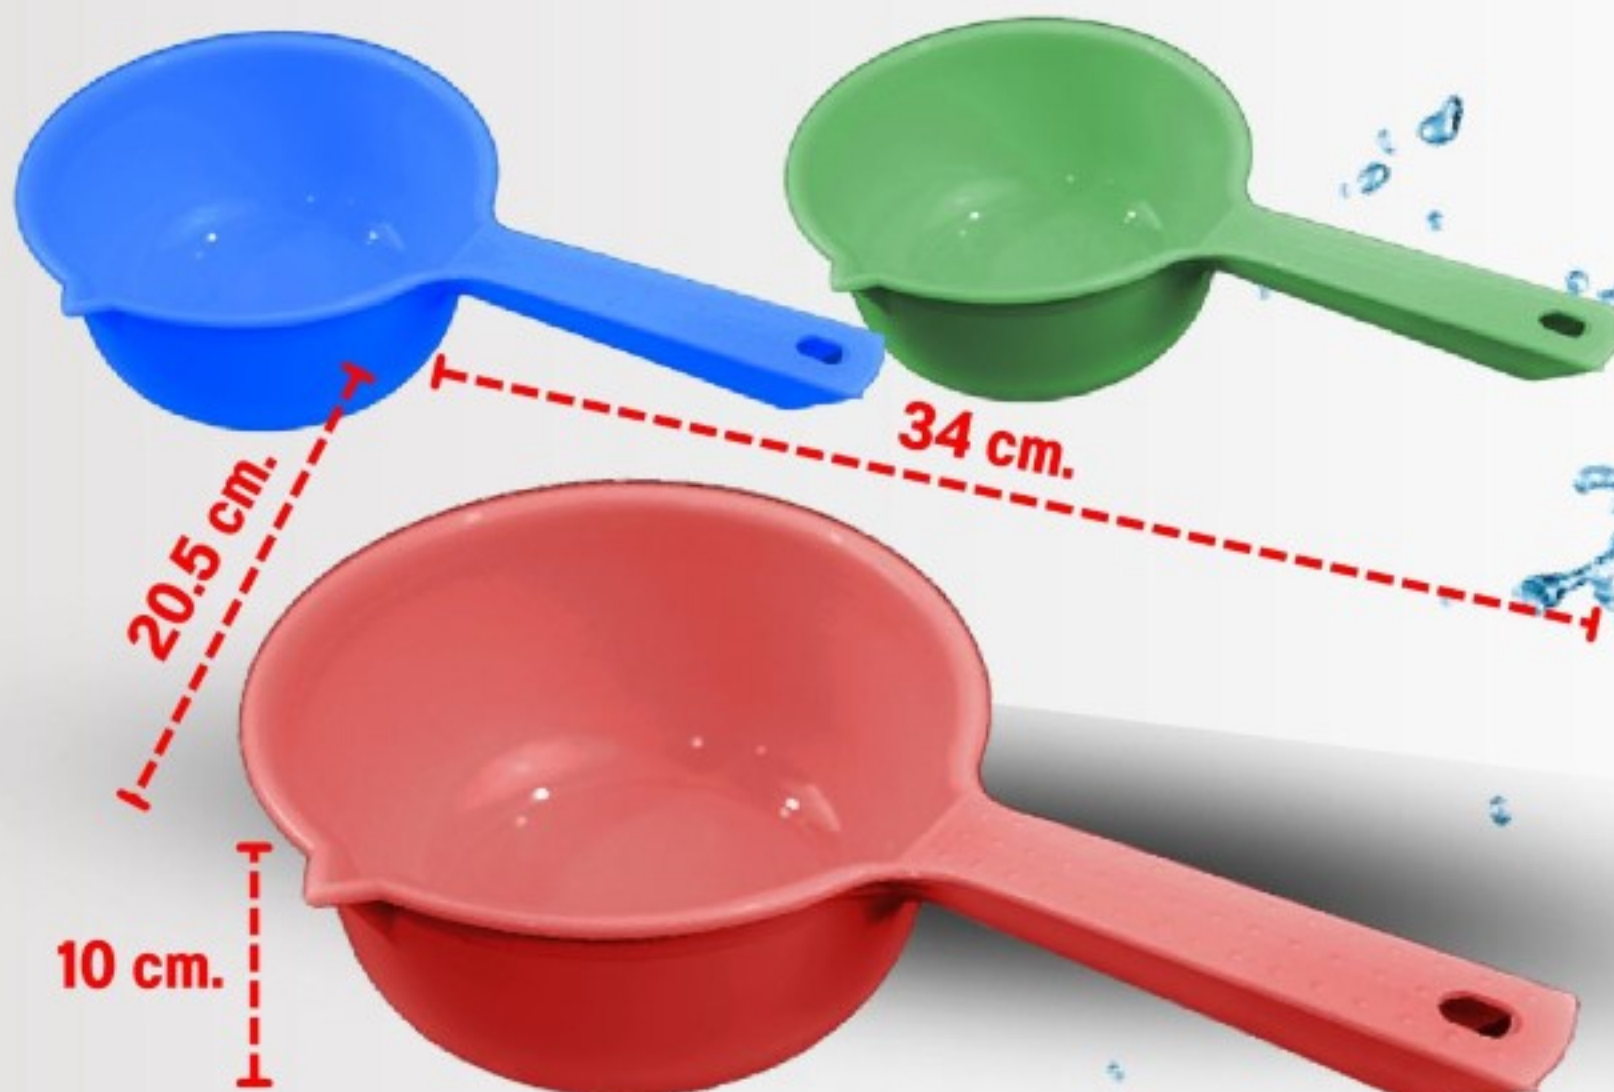

ขันมือจับ HD100
รหัสสินค้า HD100-B

ข้อมูลสินค้า

สี : คละสี (เทรต B)