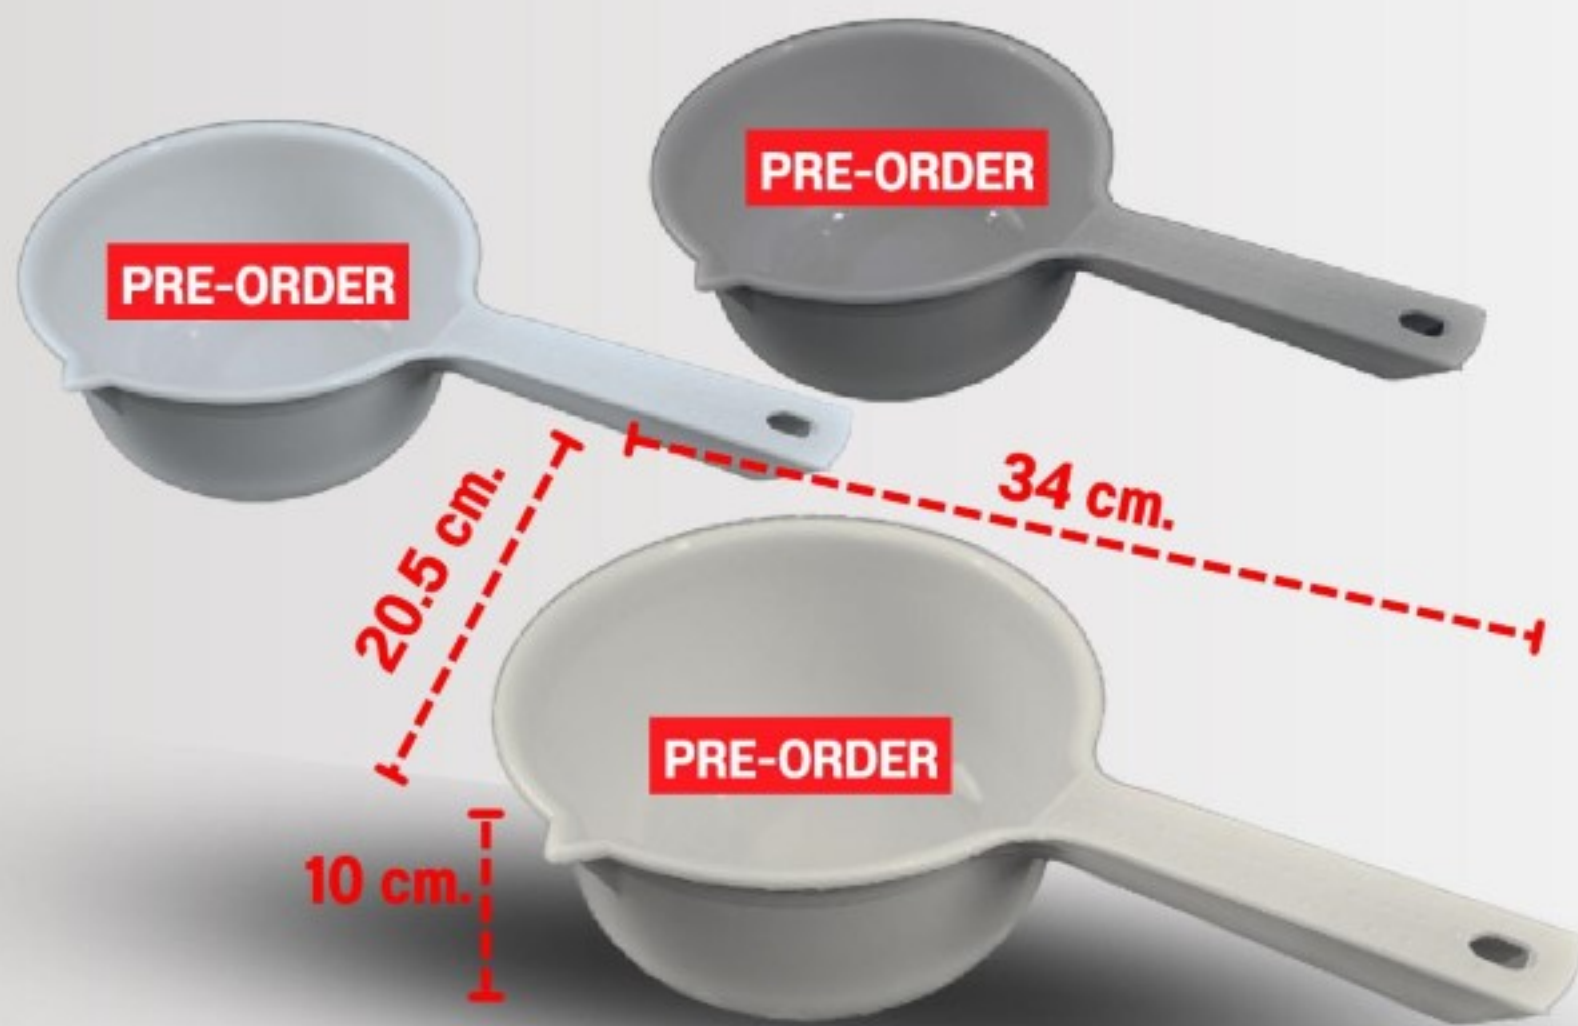

ตะกร้าอาบน้ำ TK03
รหัสสินค้า TK03-S

ข้อมูลสินค้า

สี : พลาสเท
(สีขาว สีฟ้า สีชมพู สีเขียว)

ขันมือจับ HD100
รหัสสินค้า HD100-M

ข้อมูลสินค้า

สี : สีโมเดิร์น