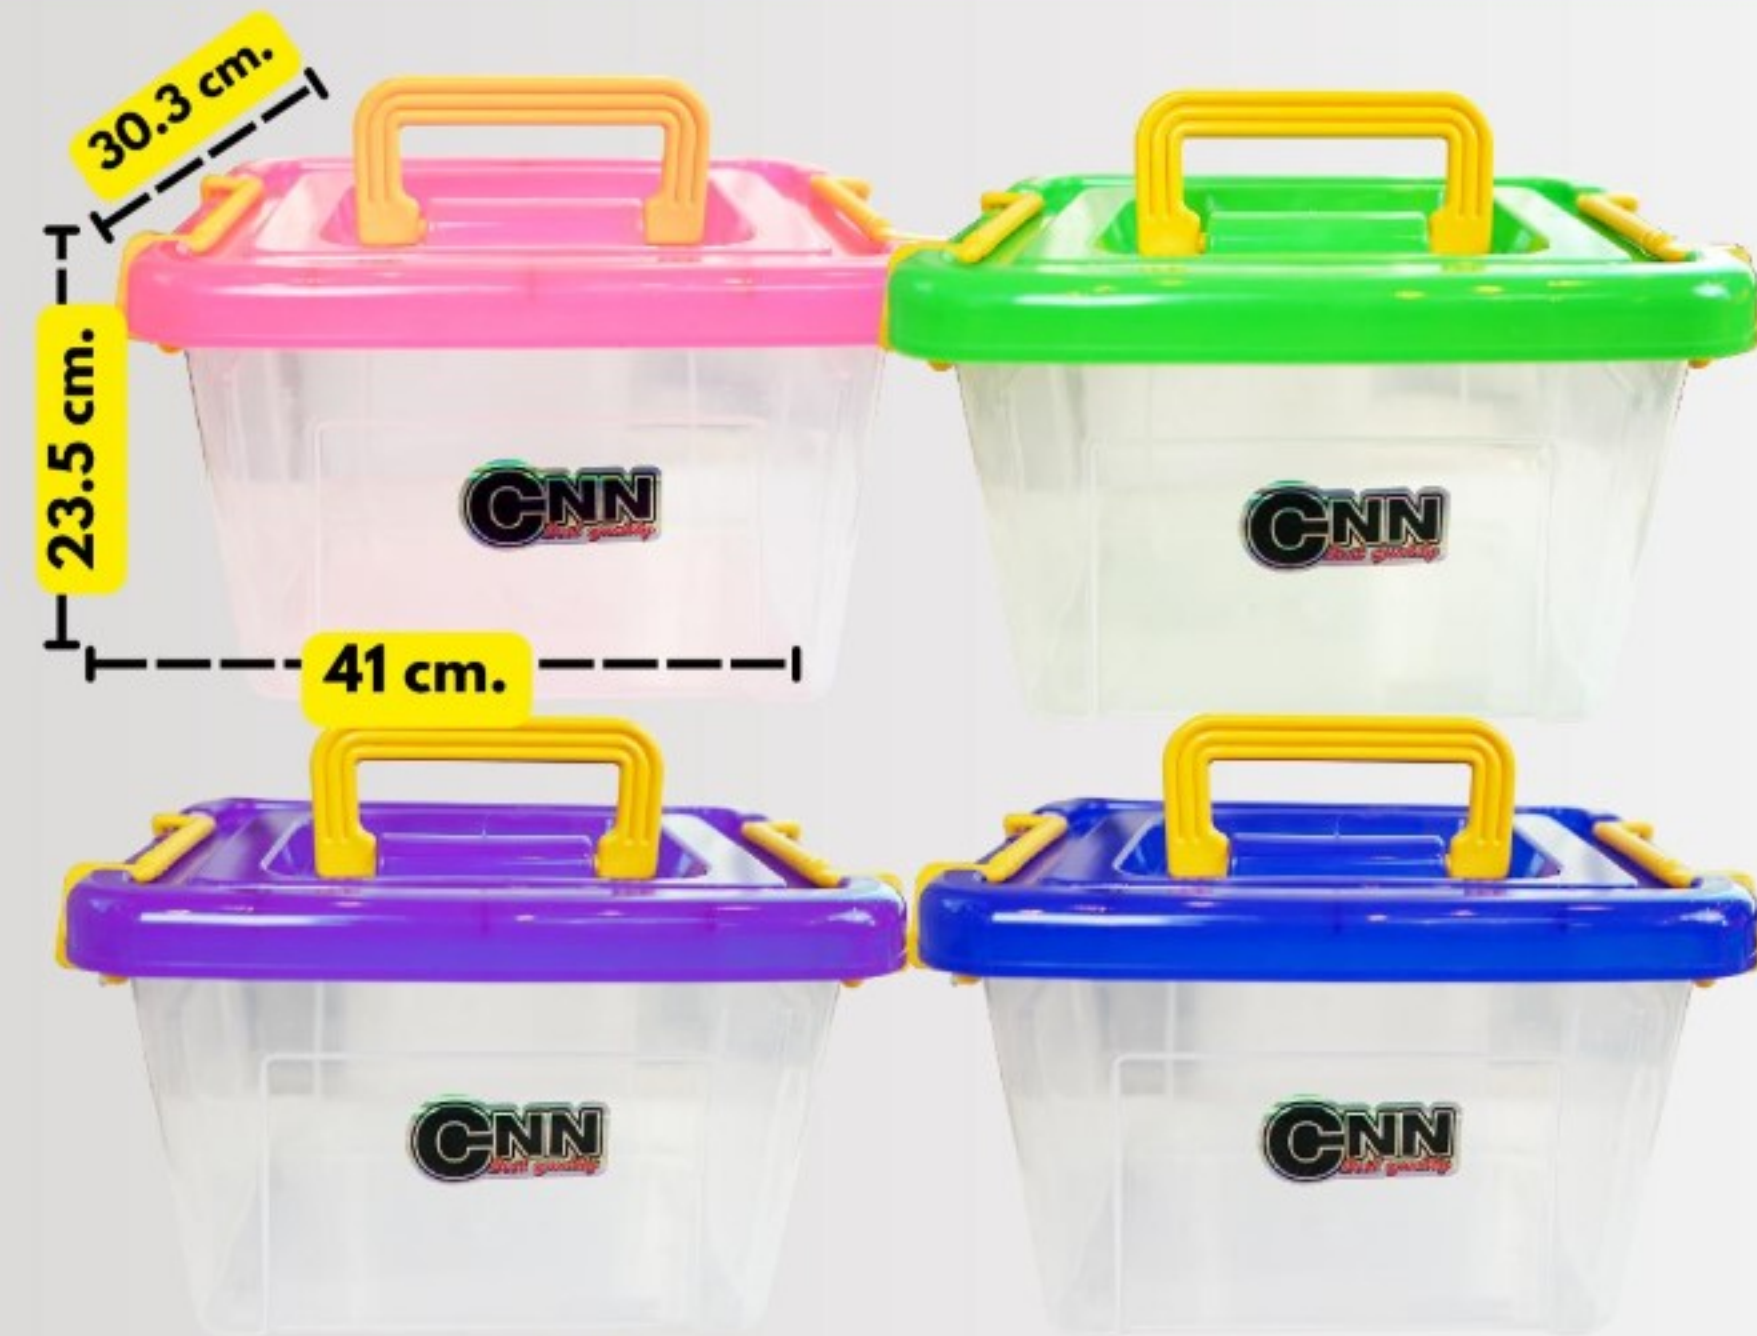

กล่องล้อเลื่อน 85ลิตร สีโมเดิร์น
รหัสสินค้า B085-A-MDCL01

ข้อมูลสินค้า
สี : โมเดิร์น

กล่องล้อเลื่อน 85ลิตร สีหวาน
รหัสสินค้า B085-A

ข้อมูลสินค้า
สี : หวาน

กล่องล้อเลื่อน 85ลิตร สีดำ
รหัสสินค้า B085-B-BK01

ข้อมูลสินค้า
สี : ดำ

กล่อง 130 ลิตร

กล่องล้อเลื่อน 130ลิตร สีพาสเทล

รหัสสินค้า B130-A-CL03

ข้อมูลสินค้า

สี : พาสเทล

กล่องล้อเลื่อน 130ลิตร สีโมเดิร์น

รหัสสินค้า B130-A-MDCL01

ข้อมูลสินค้า

สี : โมเดิร์น

กล่องอเนกประสงค์

กล่องอเนกประสงค์ 20 ลิตร

กล่องใส ฝาสีหวาน

รหัสสินค้า B020-A-CL01

ข้อมูลสินค้า

สี : กล่องใส ฝาสีน้ำเงิน , เขียว , ชมพู , ม่วง