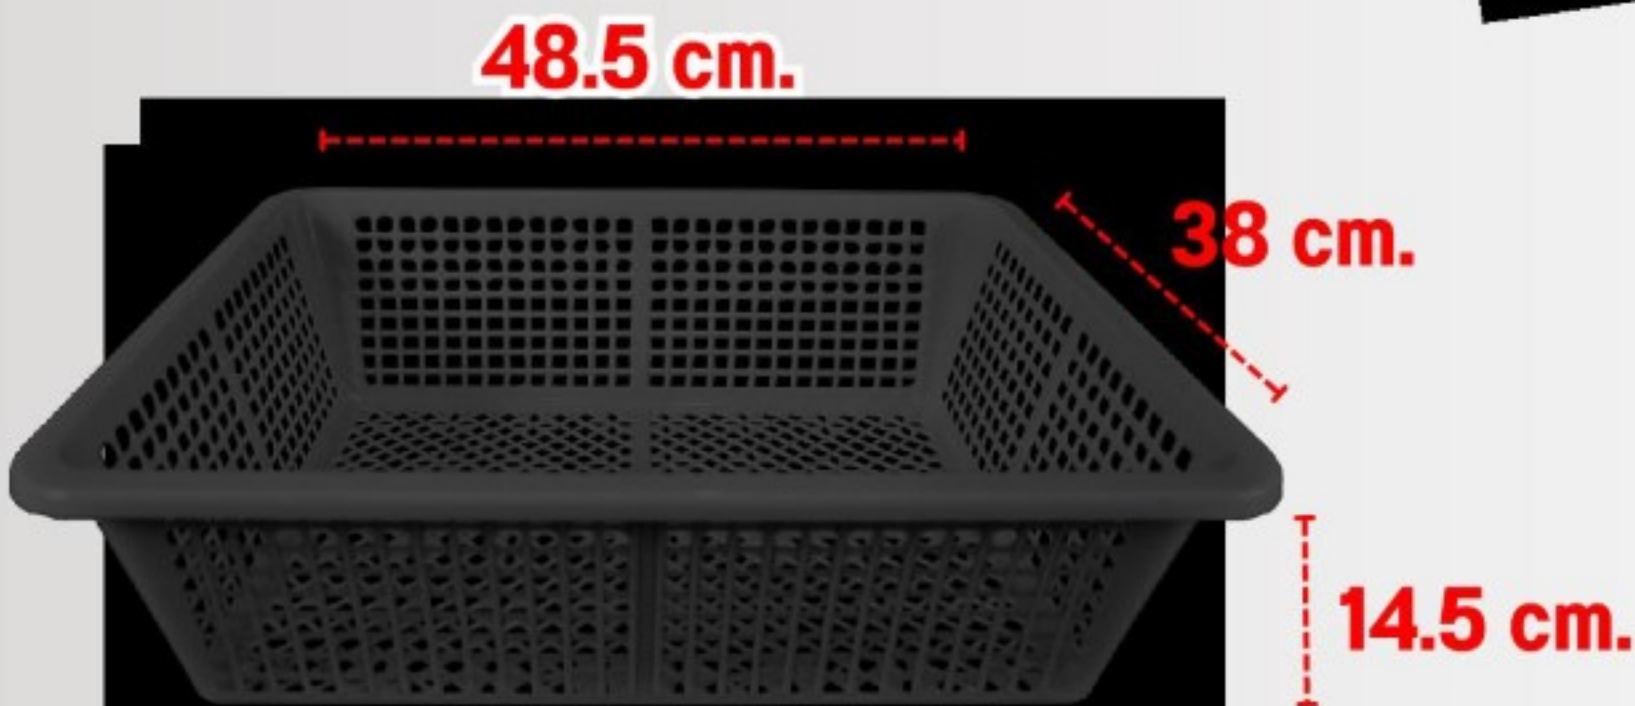

SIZE L

ตะกร้าสี่เหลี่ยม SIZE L
รหัสสินค้า BS012L-BK

ข้อมูลสินค้า

สี : สีดำ