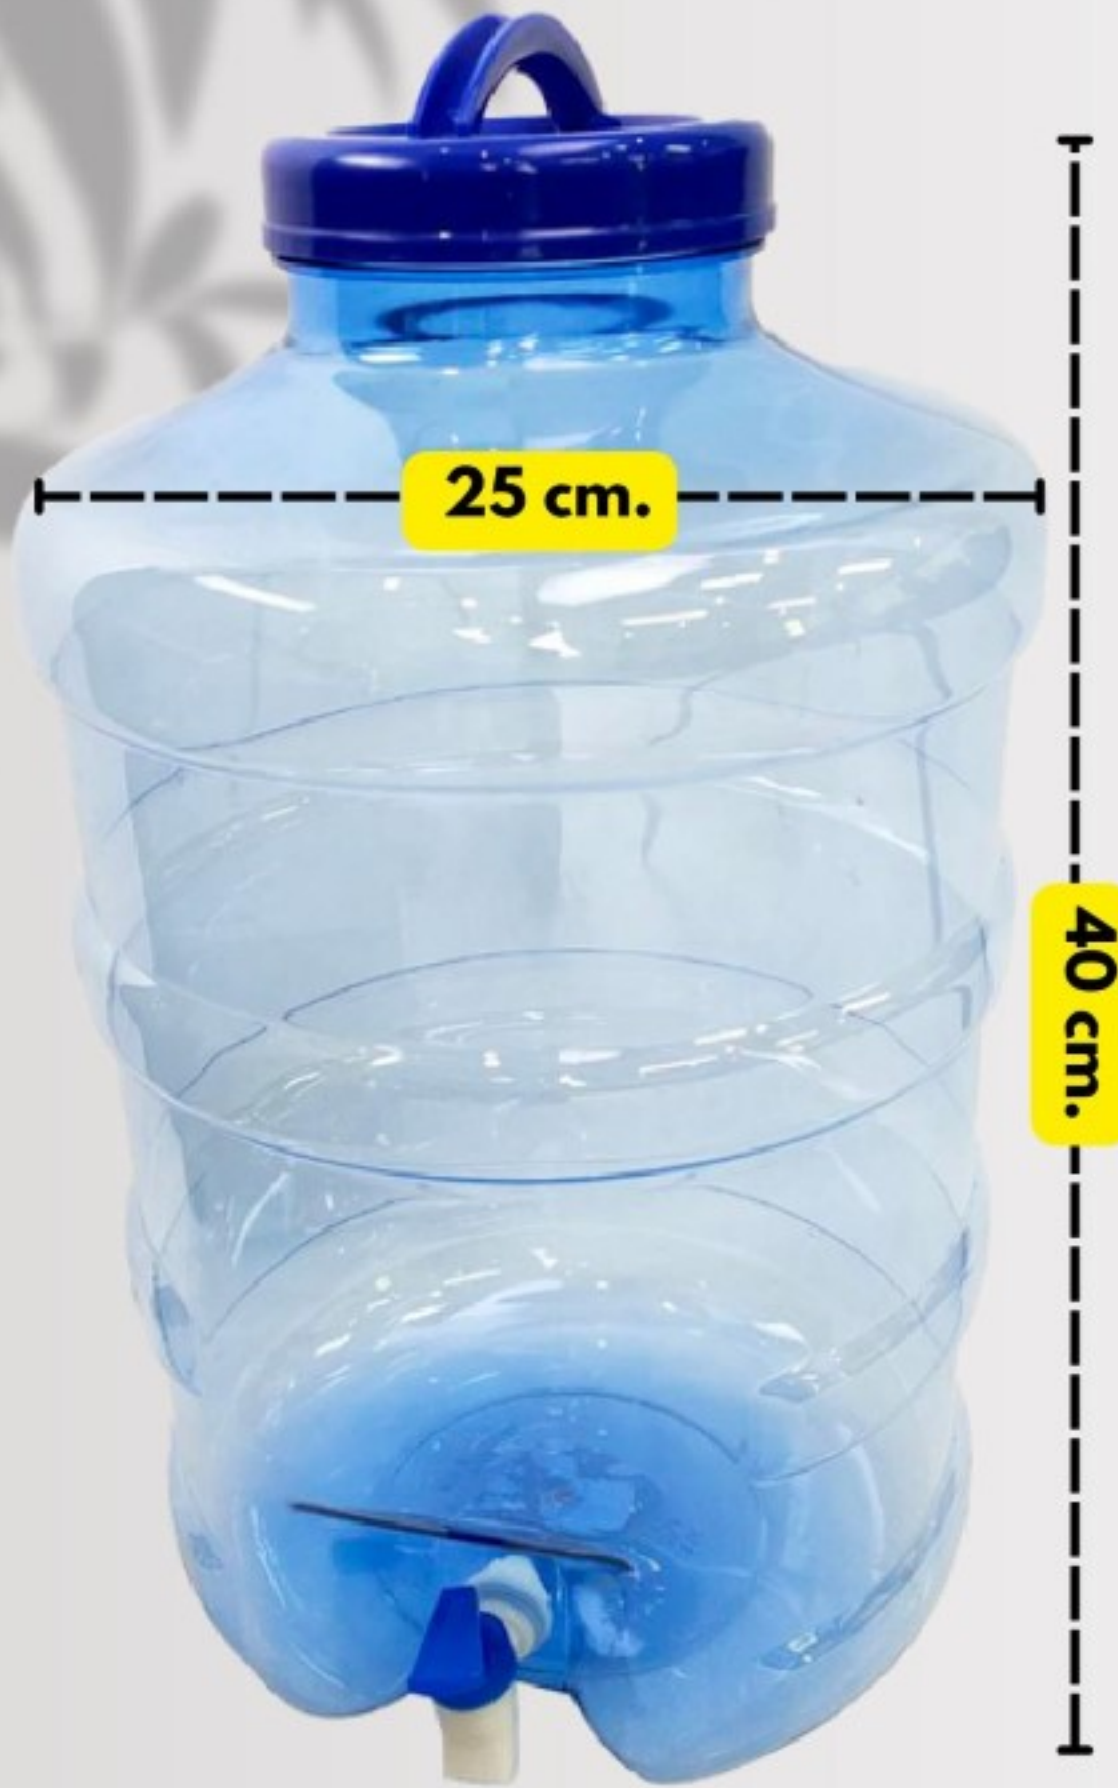

29 cm.

เข่งเบอร์ 6 สีดำ

รหัสสินค้า BKK06-B-BK01

ข้อมูลสินค้า

สี : ดำ

ถังก๊อกน้ำดื่ม

ถังก๊อกน้ำดื่ม
รหัสสินค้า GL18.9
ข้อมูลสินค้า
สี : ใส

ตะกร้ากลมทรงสูง
รหัสสินค้า TK01-A-CL01
ข้อมูลสินค้า
สี : ฟ้า,เขียว,ชมพู,แดง