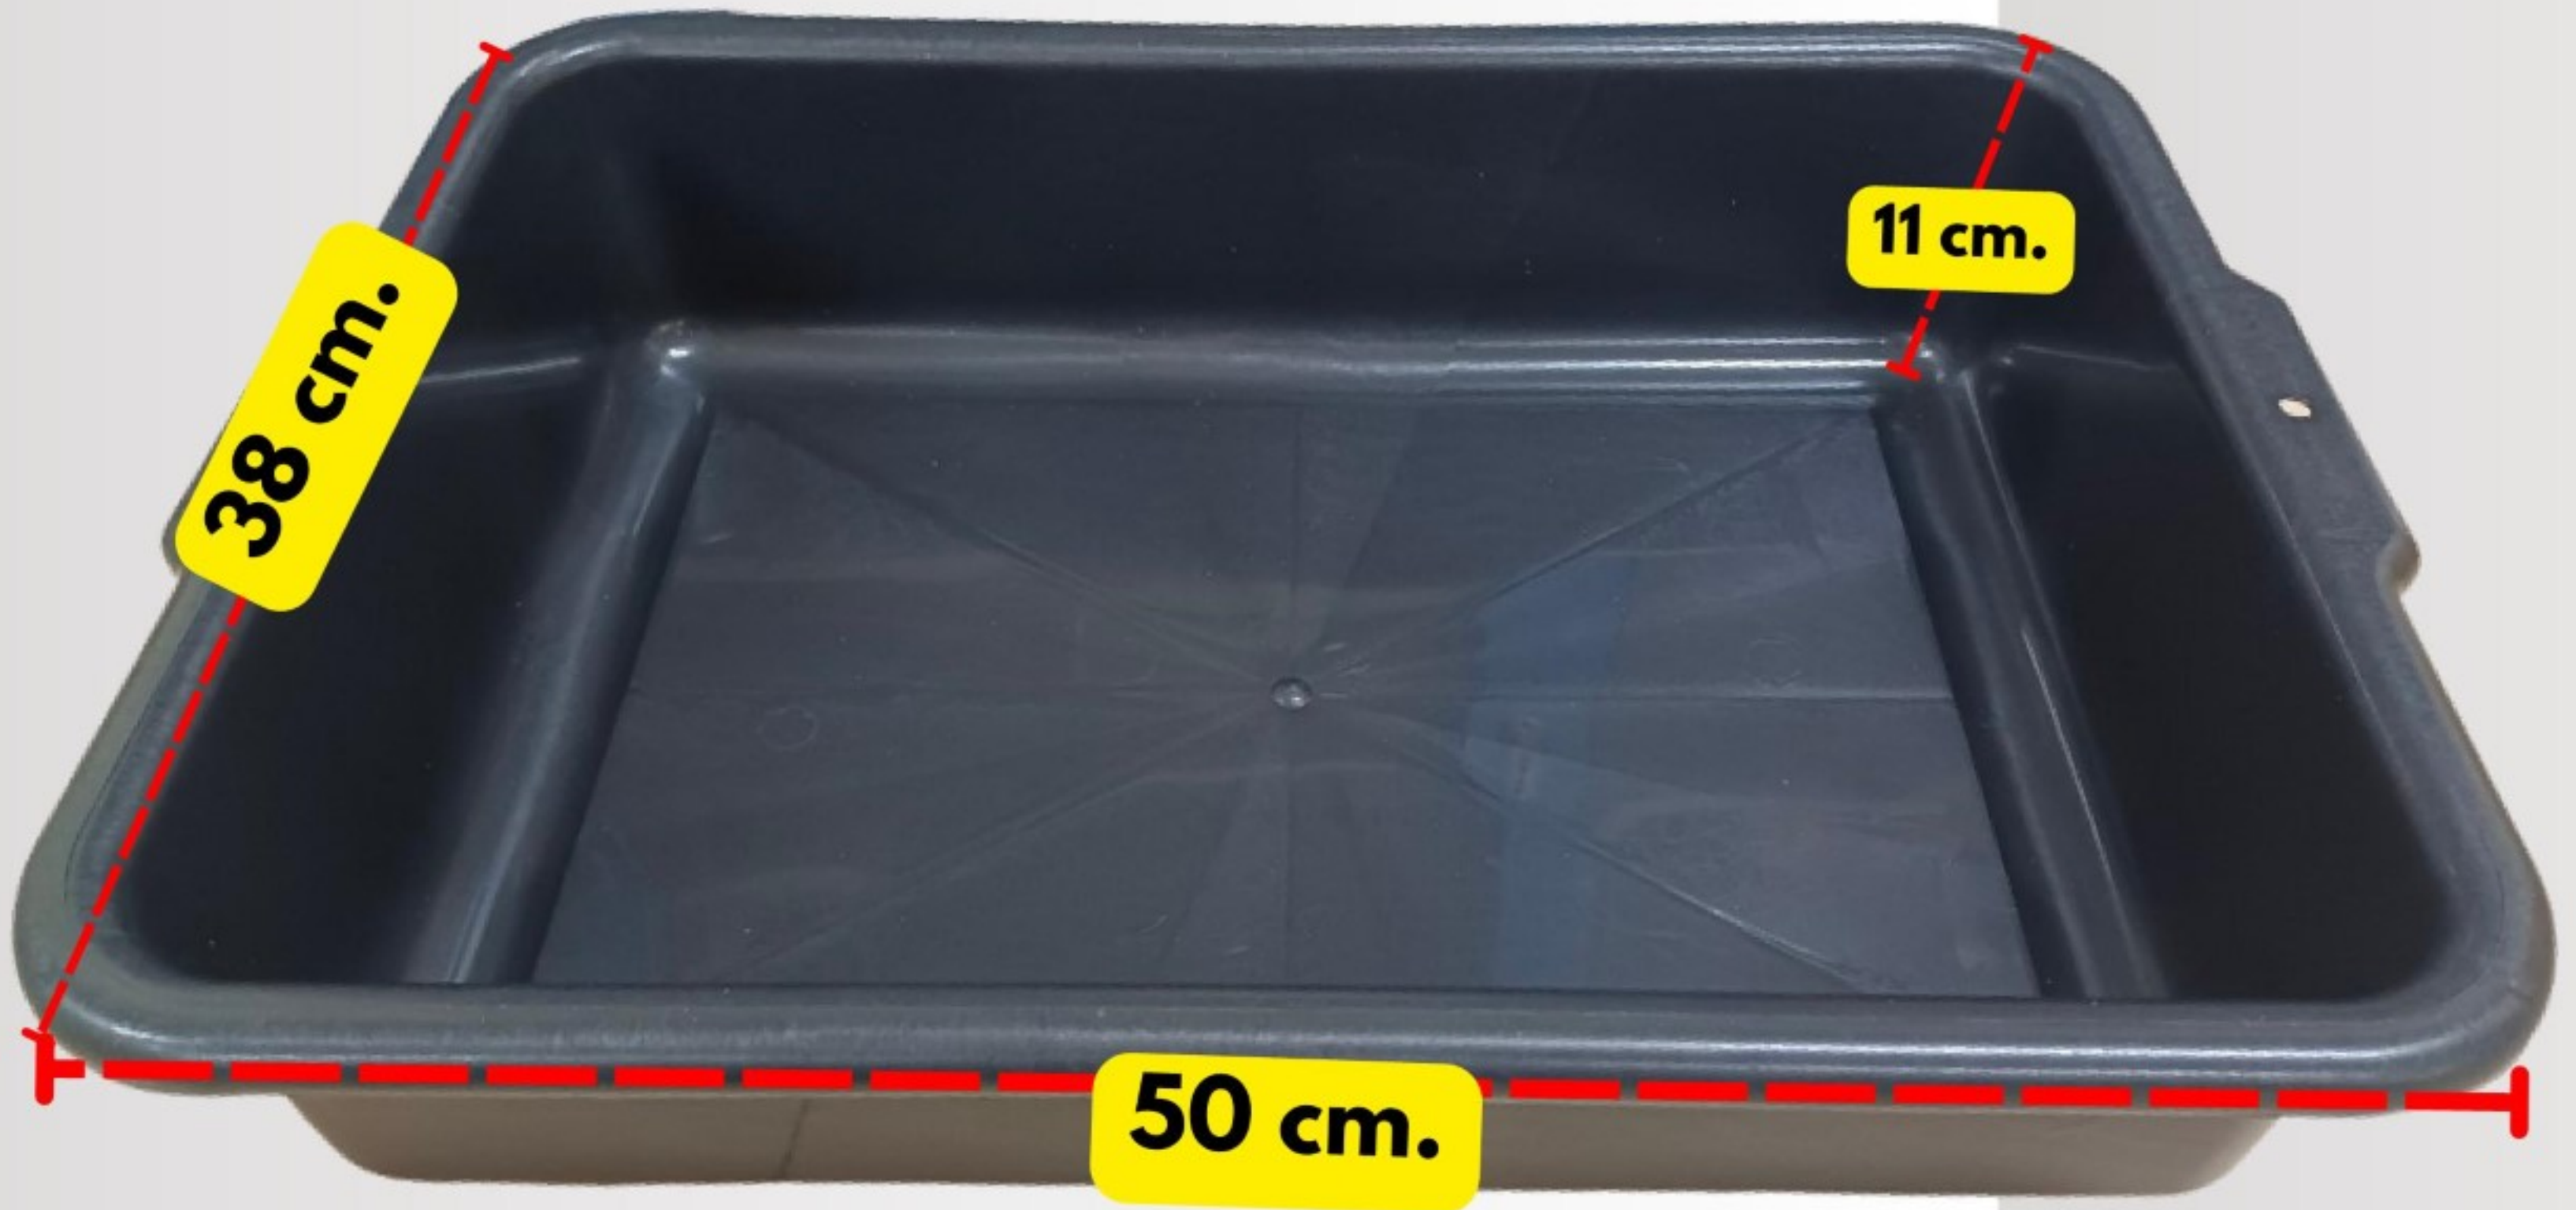

ถาดอเนกประสงค์

ถาดอเนกประสงค์
รหัสสินค้า MT01-B-BK01

ข้อมูลสินค้า

สี : ดำ