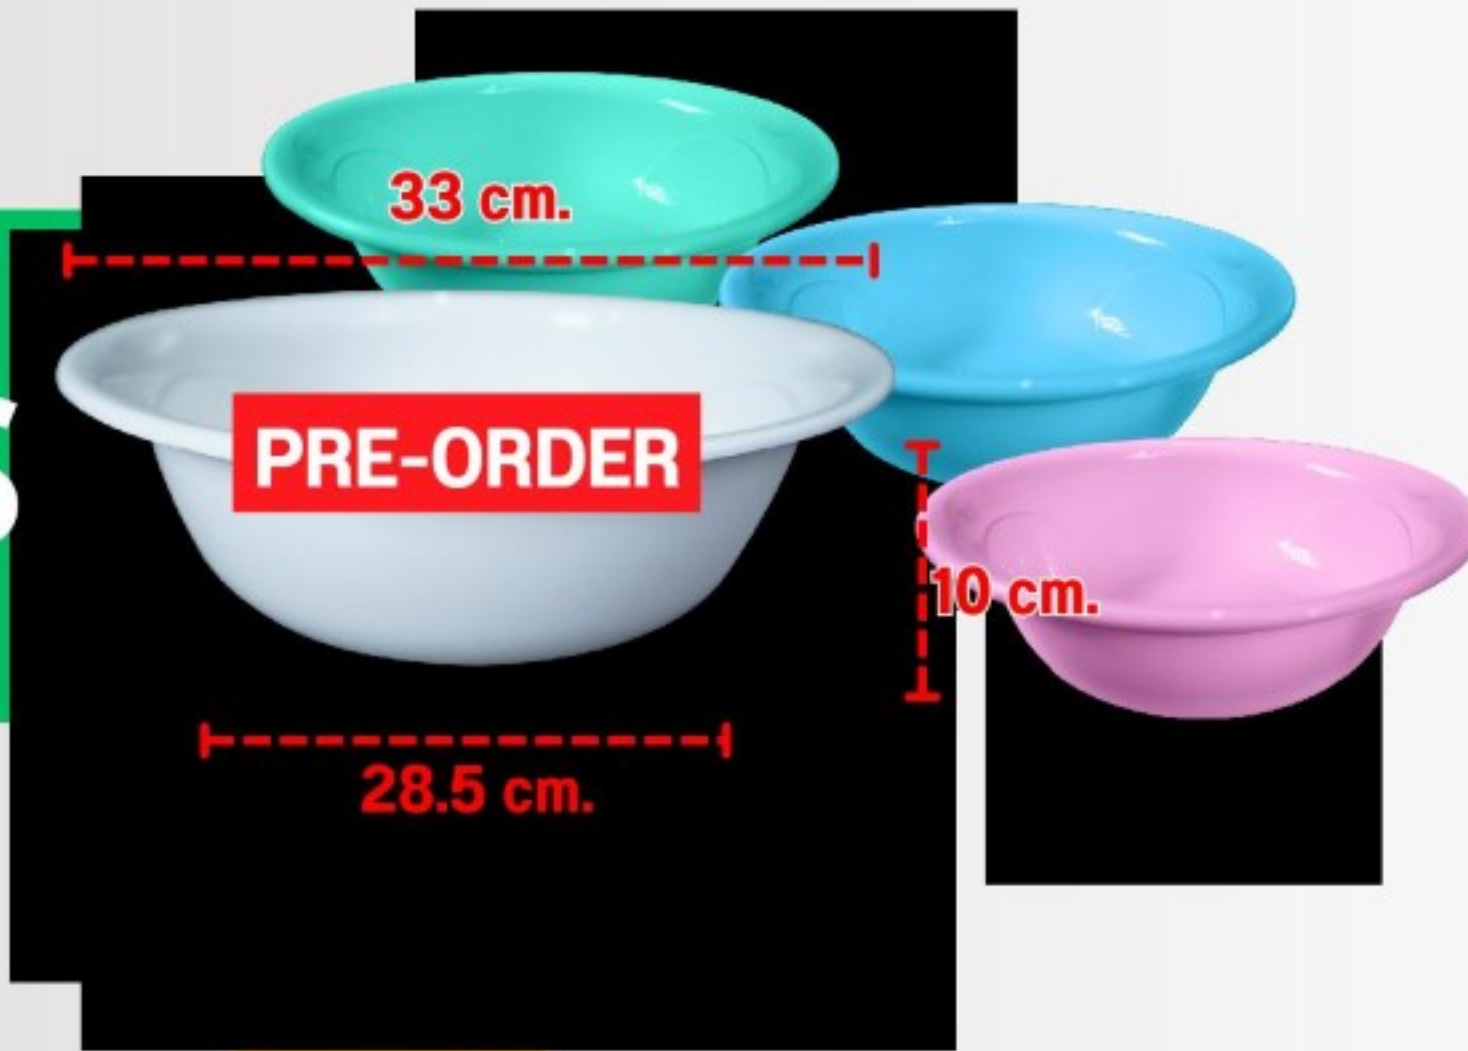

สี : พลาสเทค
(สีขาว สีฟ้า สีชมพู สีเขียว)

SIZE S

ข้อมูลสินค้า

สี : พลาสติก
(สีขาว สีฟ้า สีชมพู สีเขียว)

ข้อมูลสินค้า

สี : สีโมเดิร์น

SIZE M

ข้อมูลสินค้า