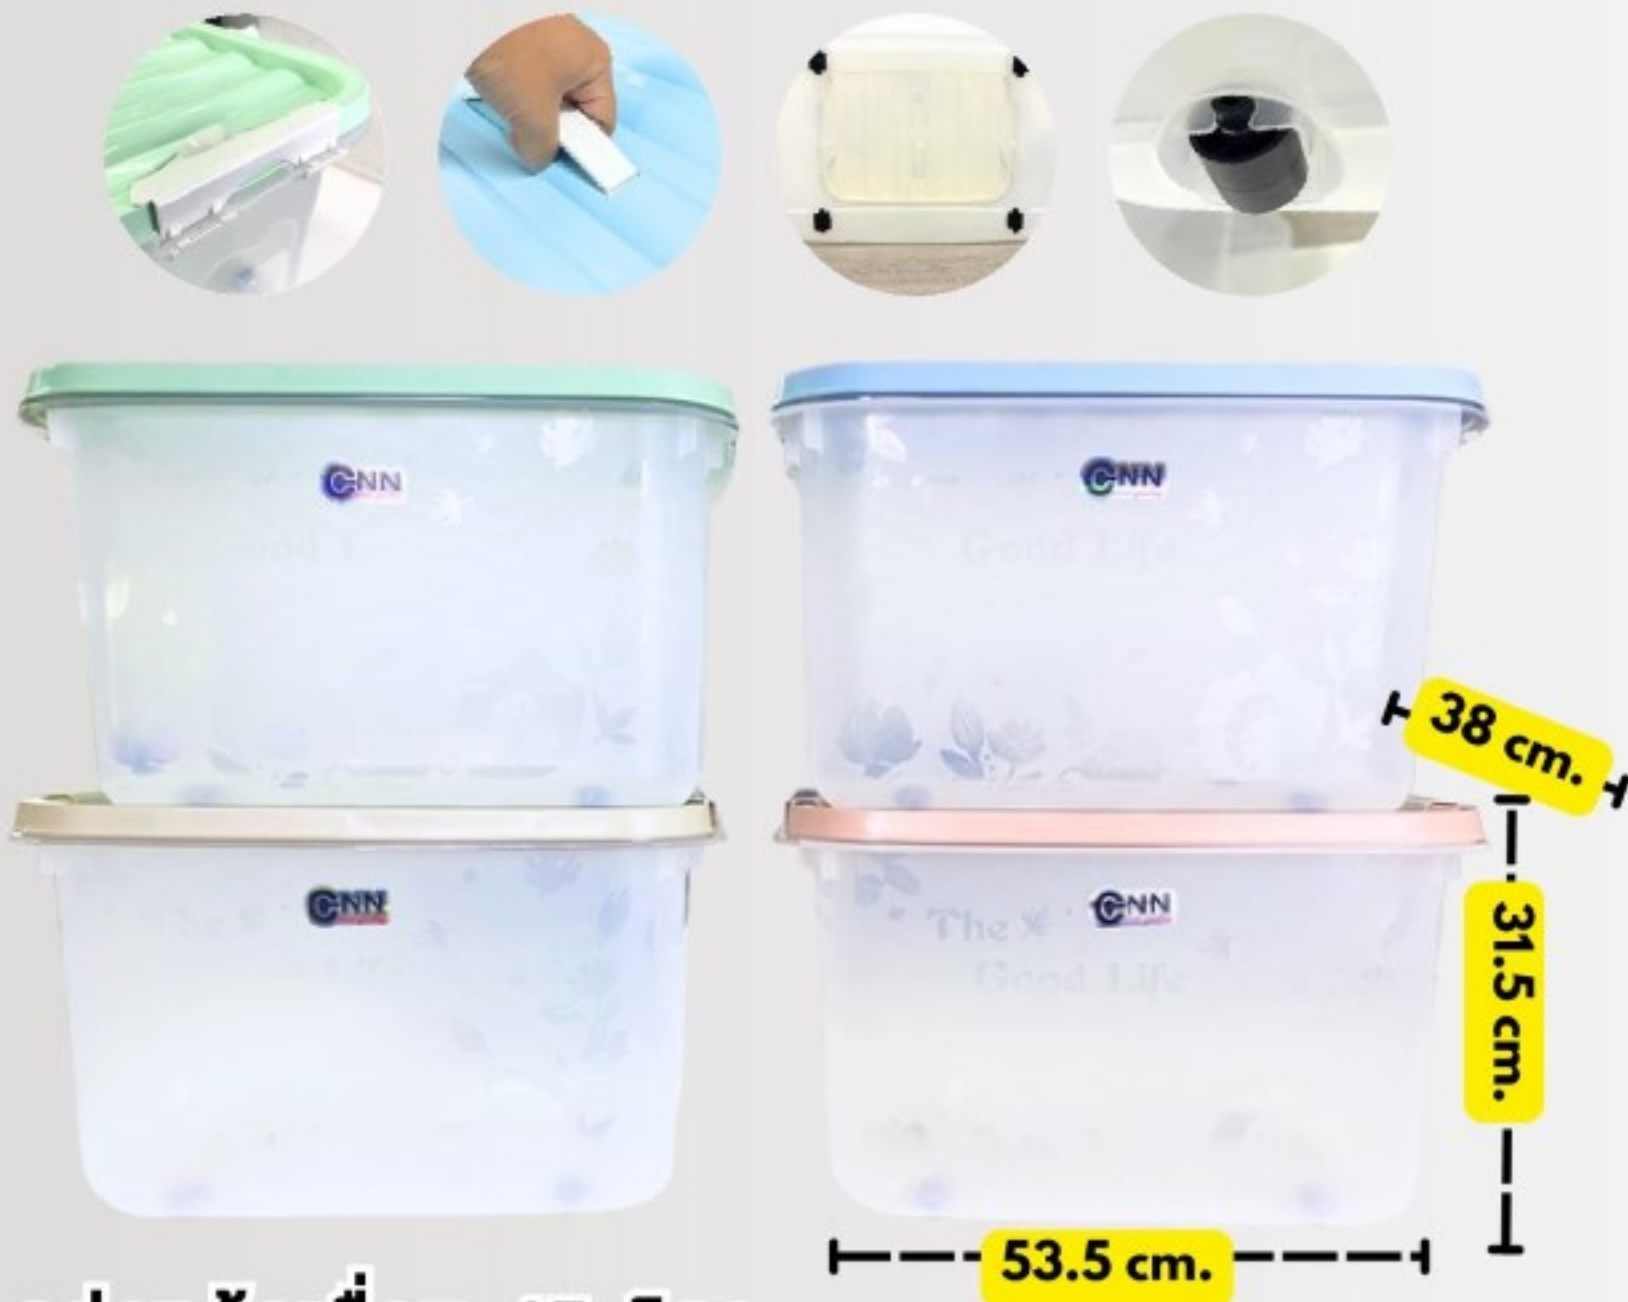

กล่องล้อเลื่อน 25 ลิตร
กล่องใส ฝาสีพาสเทล
รหัสสินค้า B025-A-NTCL03

ข้อมูลสินค้า

สี : กล่องใส ฝาสีฟ้า , เขียว , ชมพู , ครีม

กล่องล้อเลื่อน 25 ลิตร
กล่องใส ฝาสีโมเดิร์น
รหัสสินค้า B025-A-NTMD01

ข้อมูลสินค้า

สี : กล่องใส ฝาโมเดิร์น500,
501 , 502 , 503

BEST SELLER กล่องล้อเลื่อน 25 ลิตร
สีพาสเทล
รหัสสินค้า B025-A-CL03

ข้อมูลสินค้า

สี : พาสเทล

BEST SELLER กล่องล้อเลื่อน 25 ลิตร
สีโมเดิร์น
รหัสสินค้า B025-A-MDCL01

ข้อมูลสินค้า

สี : โมเดิร์น

กล่อง 45 ลิตร

กล่องล้อเลื่อน 45 ลิตร
กล่องใส ฝาสีพาสเทล
รหัสสินค้า B045-A-NTCL03

ข้อมูลสินค้า

สี : กล่องใส ฝาสีฟ้า , เขียว , ชมพู , ครีม

BEST SELLER กล่องล้อเลื่อน 45 ลิตร
สีพาสเทล
รหัสสินค้า B045-A-CL03

ข้อมูลสินค้า

สี : พาสเทล

กล่องล้อเลื่อน 45 ลิตร
กล่องใส ฝาสีโมเดิร์น
รหัสสินค้า B045-A-NTCL01

ข้อมูลสินค้า

สี : กล่องใส ฝาโมเดิร์น500,
501 , 502 , 503

BEST SELLER กล่องล้อเลื่อน 45 ลิตร
สีโมเดิร์น
รหัสสินค้า B045-A-MDCL01