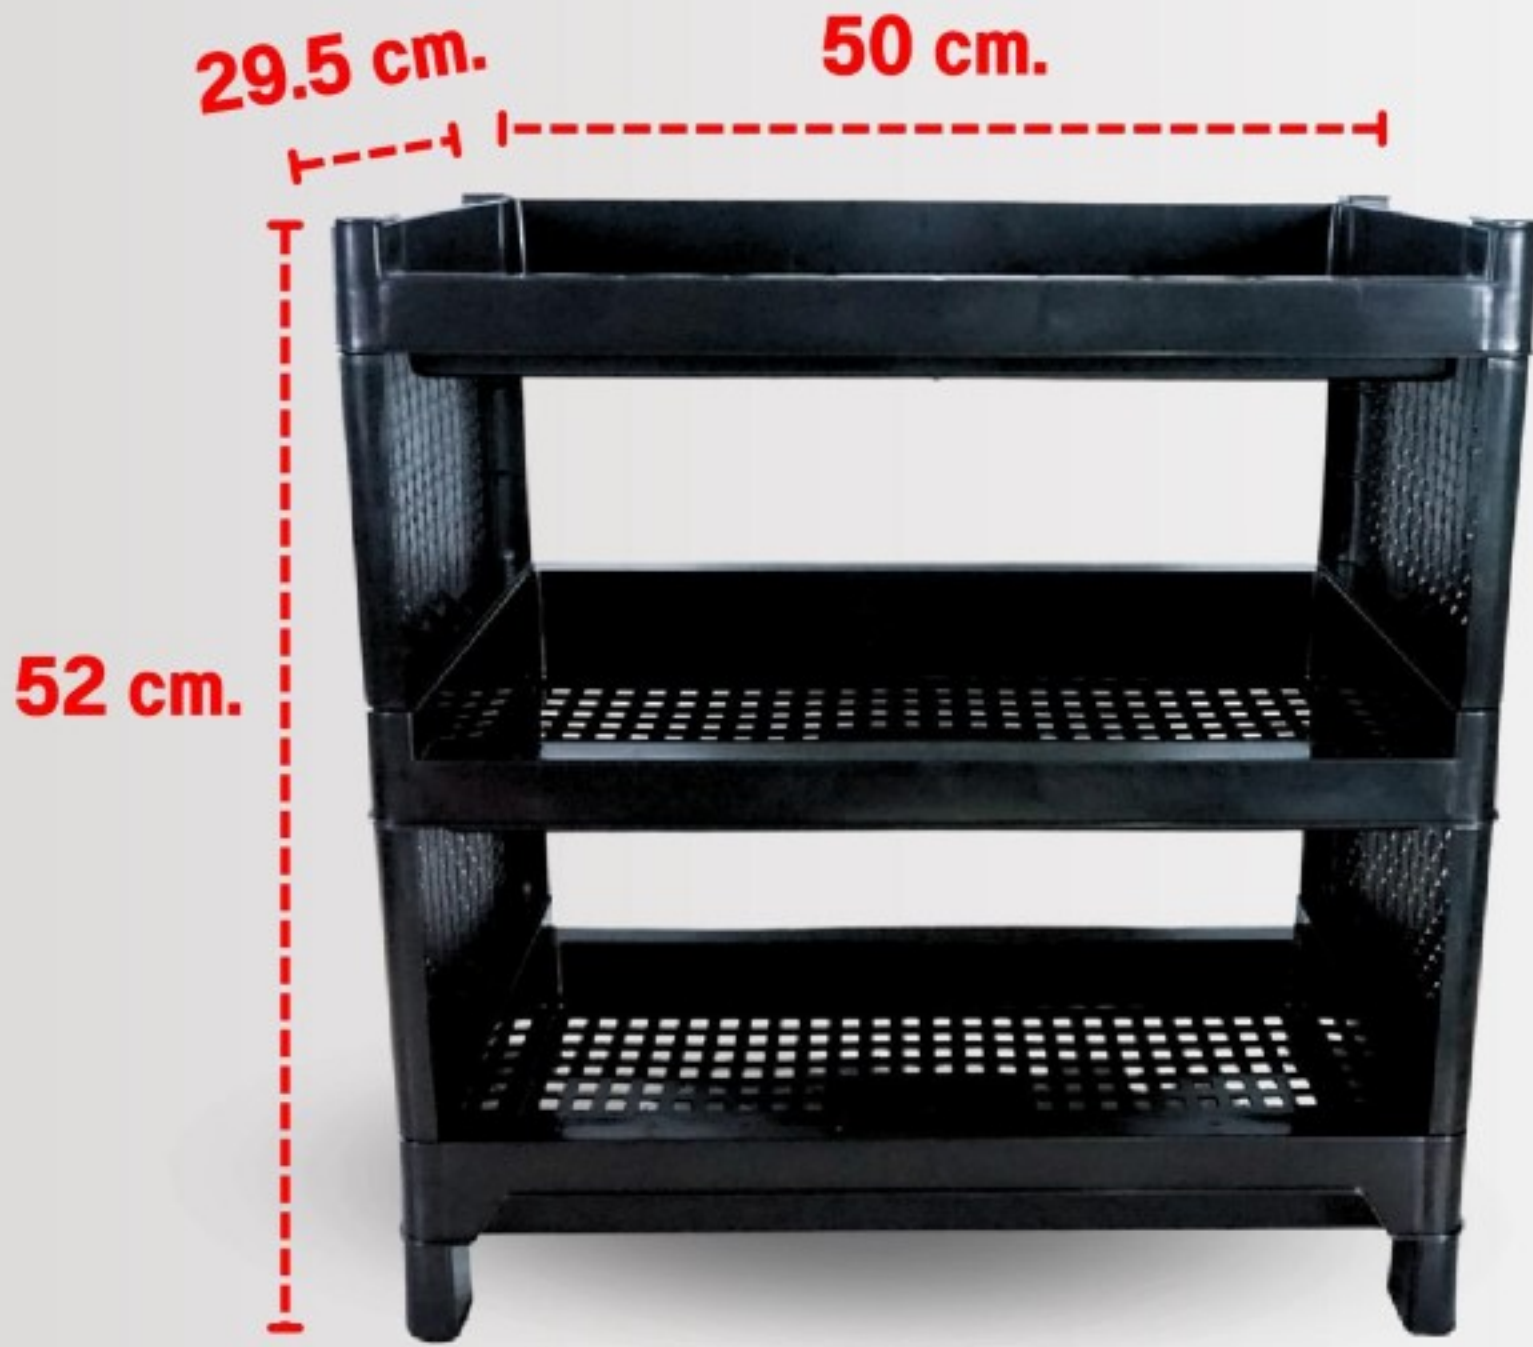

สี : ตัวสีขาว / ฟ้าสีพลาสเท

46.2 cm.

เก้าอี้โดนัท เหลี่ยม ทรงสูง
รหัสสินค้า CH05-M

ข้อมูลสินค้า

สี : ตัวสีขาว / ฟ้าสีโมเดิร์น

47.5 cm.

BEST SELLER

**ชั้นวางของเนโทะ 3 ชั้น
รหัสสินค้า SH531-BK**