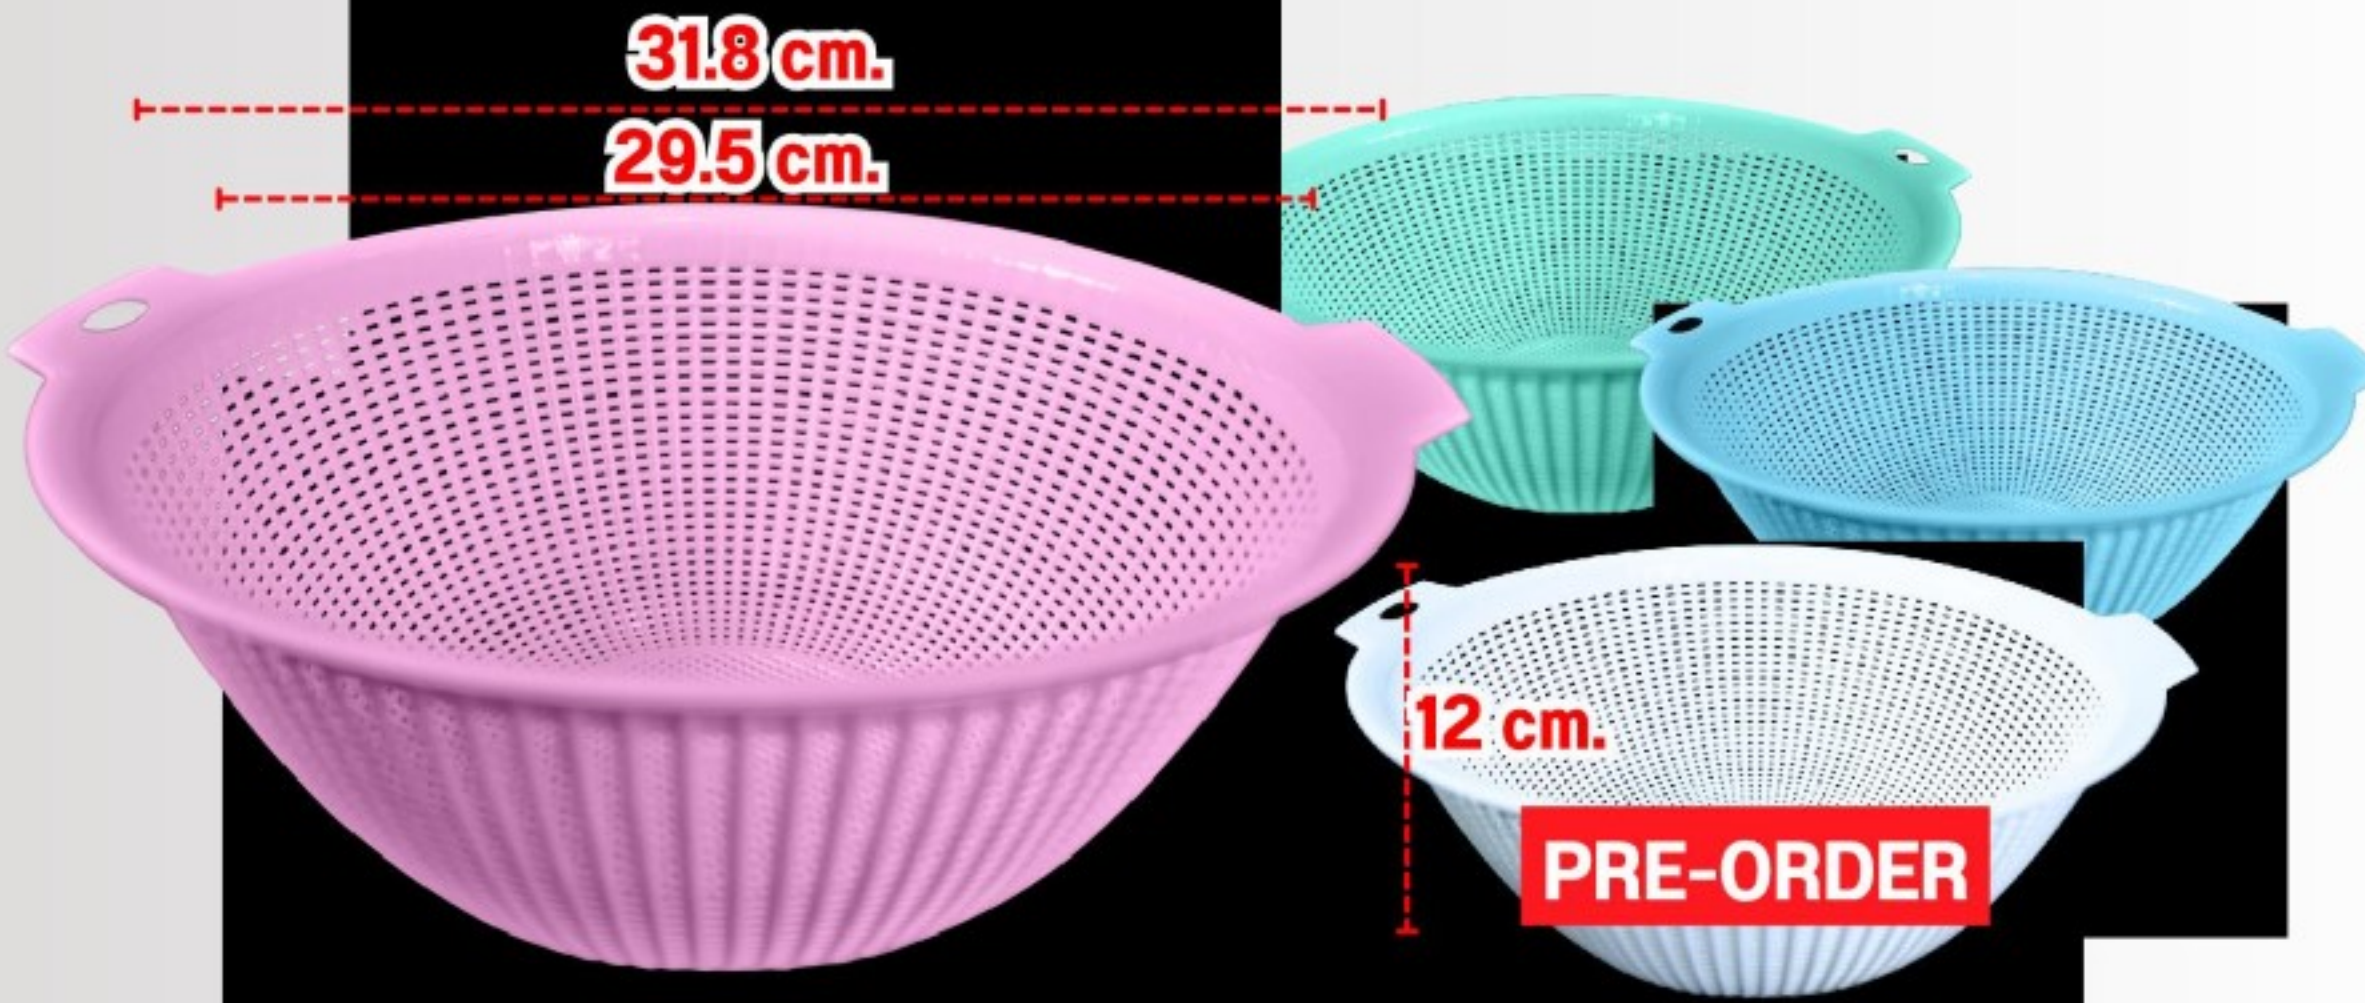

กระจาดกลมหู

รหัสสินค้า BK2005-S

ข้อมูลสินค้า

สี : พลาสติก
(สีขาว สีฟ้า สีชมพู สีเขียว)