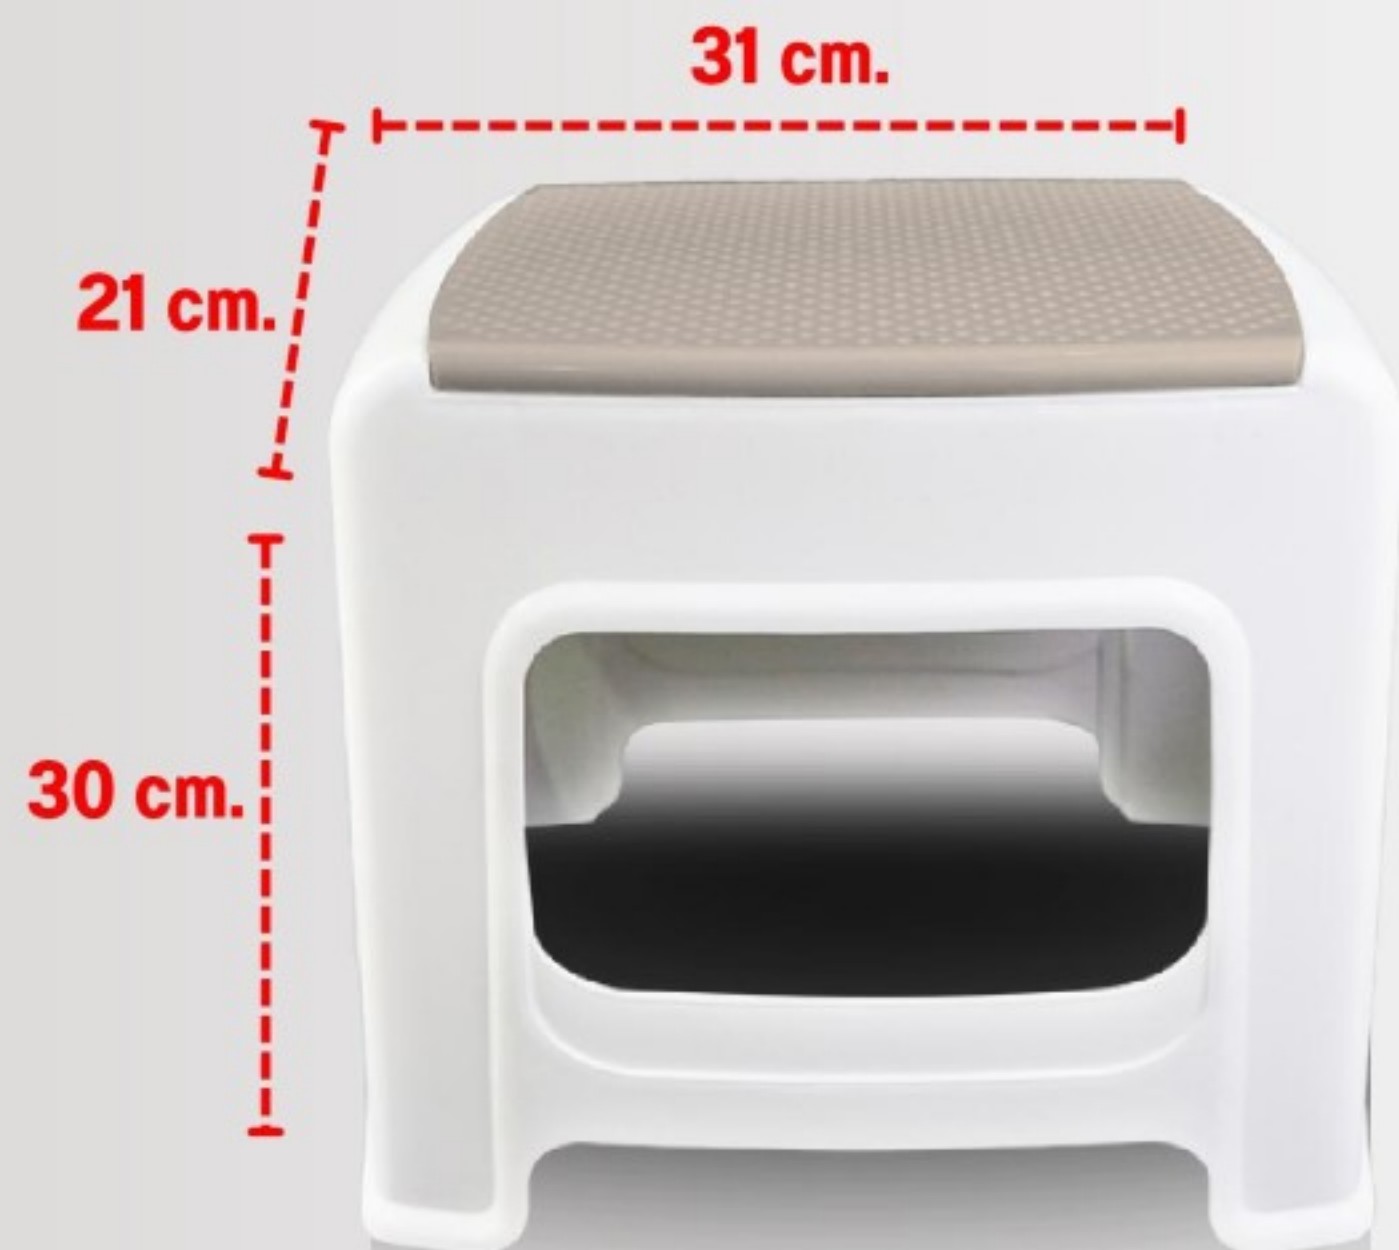

สี : โพลีเอทิลีน

สินค้าขายดี

RECOMMENDED

เก้าอี้ปศุสัตว์ ทรงสูง

รหัสสินค้า CH02-S

ข้อมูลสินค้า

สี : ตัวสีขาว / ฟ้าสีพลาสม่า

เก้าอี้ปศุสัตว์ ทรงสูง