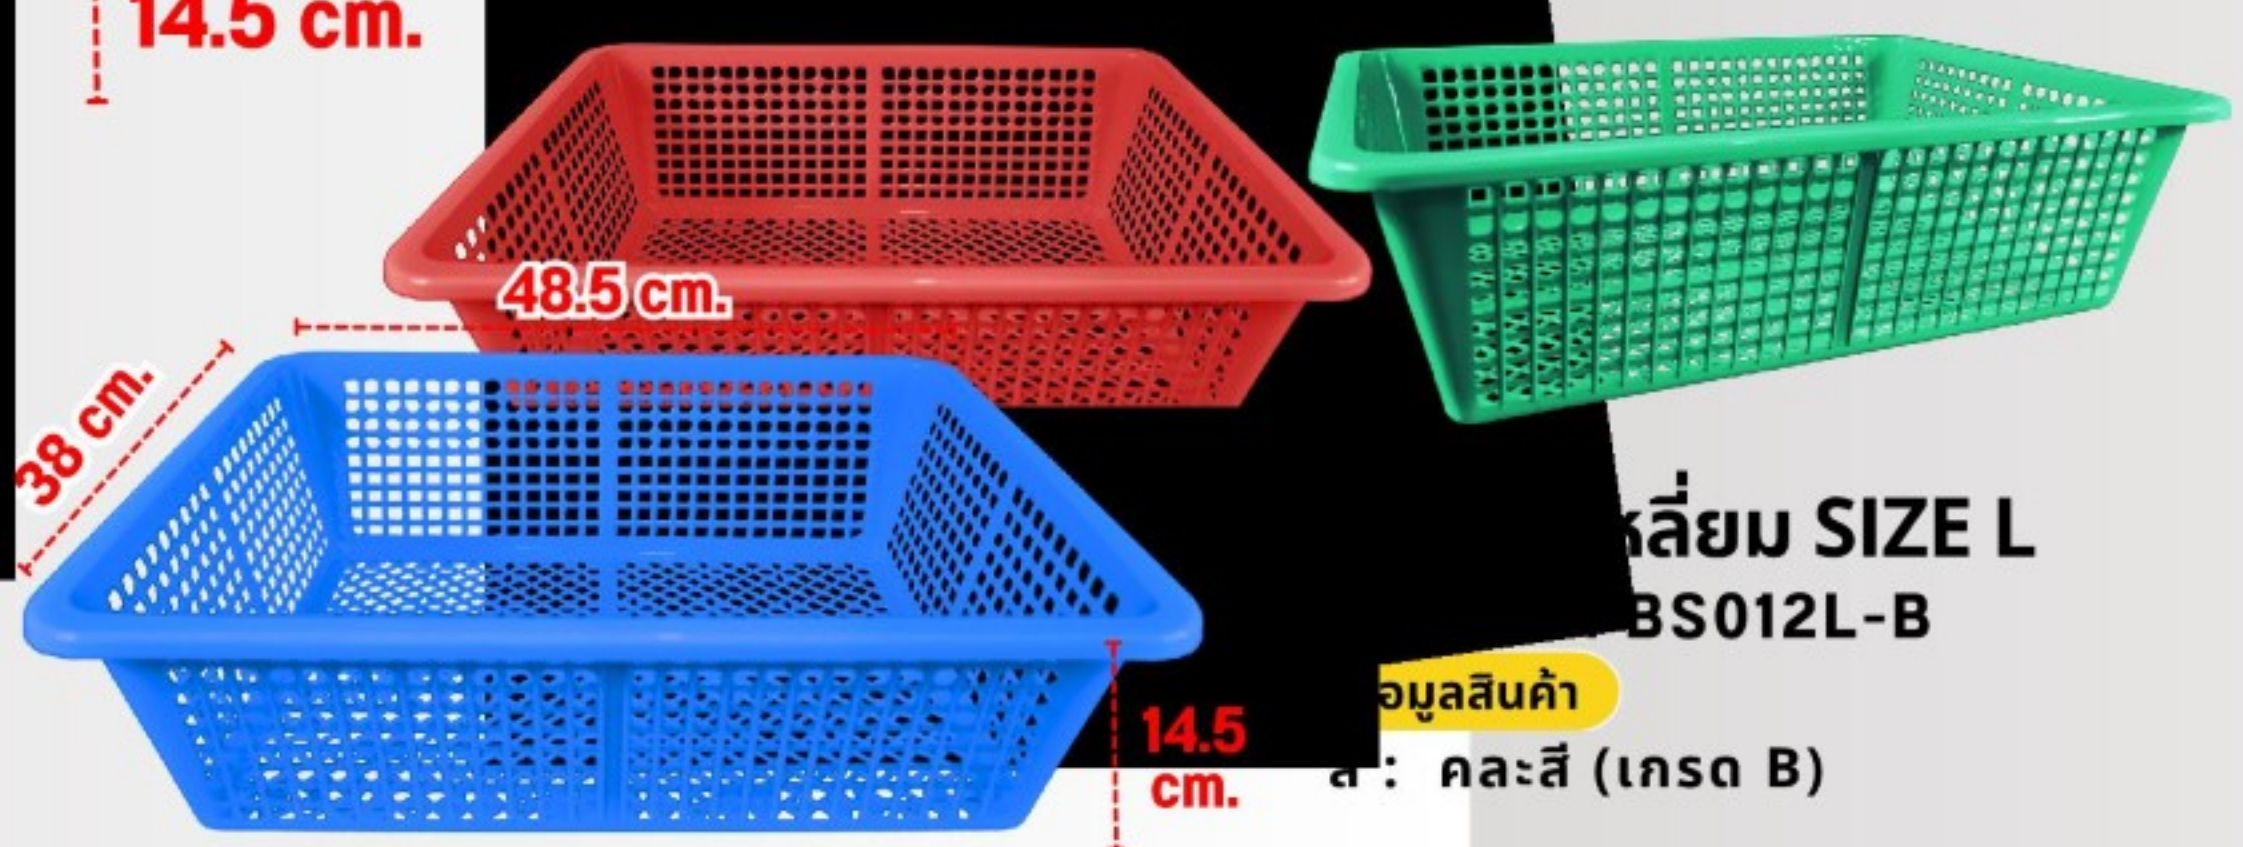

SIZE M

ตะกร้าสี่เหลี่ยม SIZE M
รหัสสินค้า BS012M-BK

ข้อมูลสินค้า

สี : สีดำ

ตะกร้าสี่เหลี่ยม SIZE M
รหัสสินค้า BS012M-S

ข้อมูลสินค้า

สี : หวาน

(สีขาว สีฟ้า สีชมพู สีเขียว สีม่วง)

SIZE L

ตะกร้าสี่เหลี่ยม SIZE L
รหัสสินค้า BS012L-BK

ข้อมูลสินค้า

สี : สีดำ

ตะกร้าสี่เหลี่ยม SIZE L
รหัสสินค้า BS012L-S

ข้อมูลสินค้า

สี : หวาน (สีขาว สีฟ้า สีชมพู สีเขียว สีม่วง)

ตะกร้าสี่เหลี่ยม SIZE L
รหัสสินค้า BS012L-B