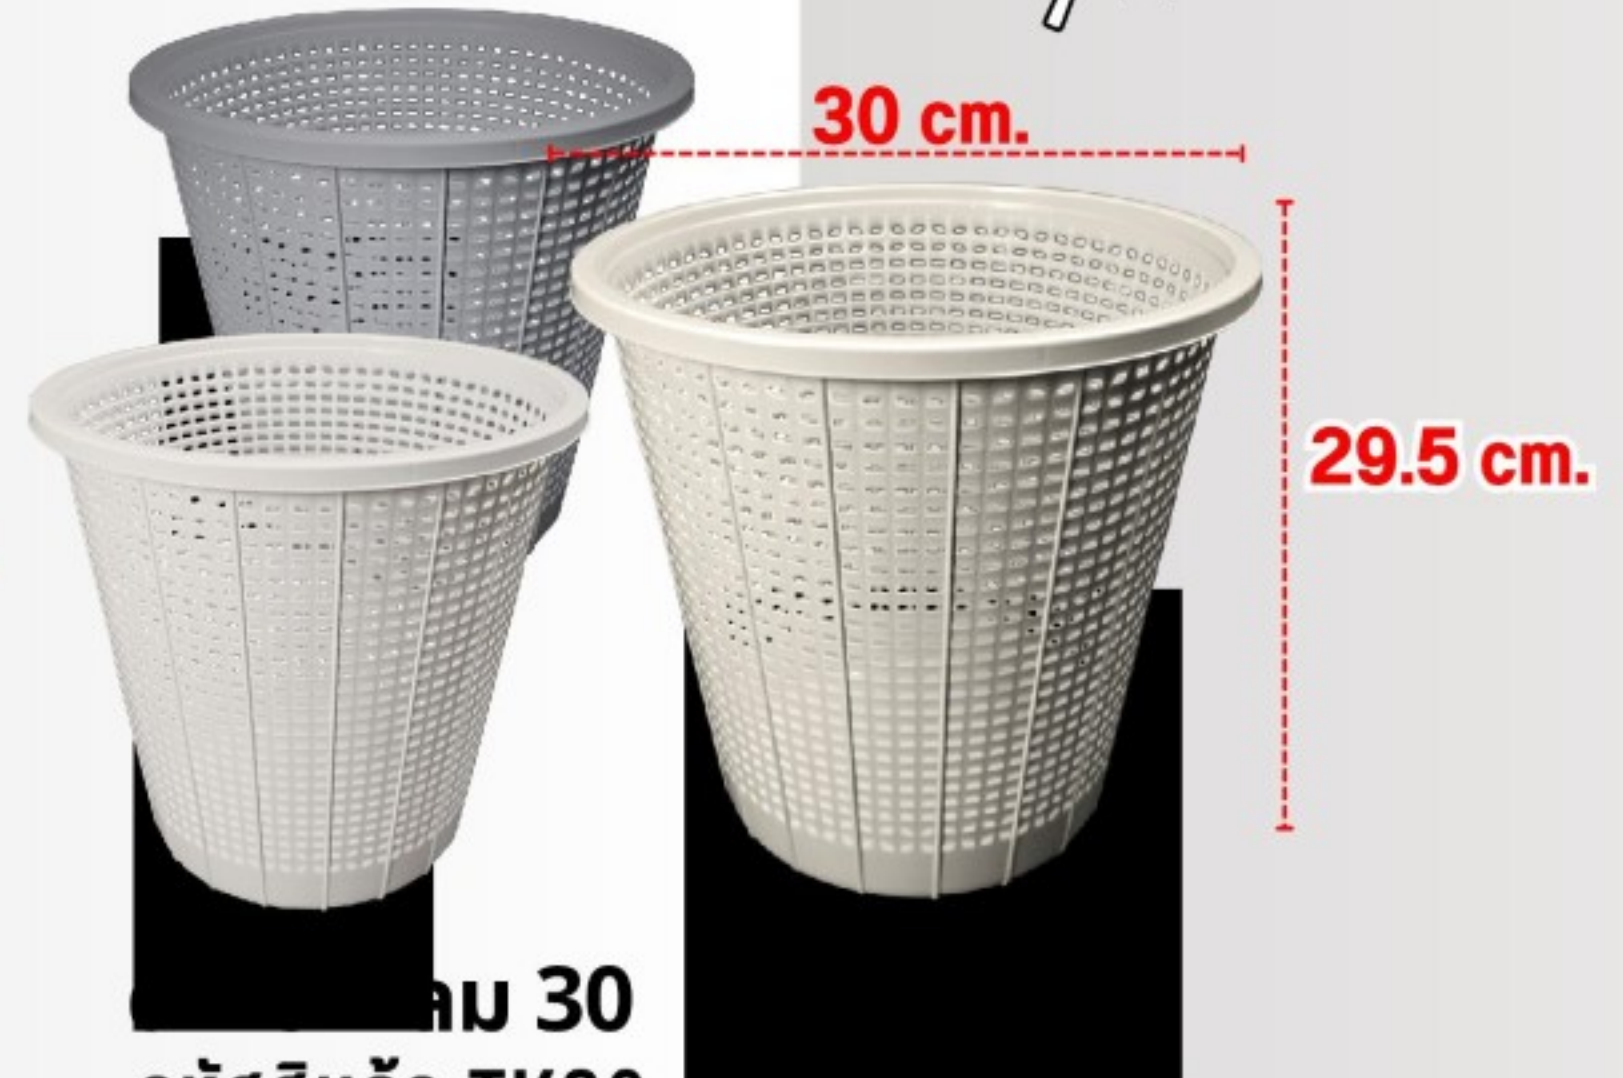

BEST SELLER

สินค้าขายดี

RECOMMENDED

PRE-ORDER

ข้อมูลสินค้า

สี : พลาสเทค
(สีขาว สีฟ้า สีชมพู สีเขียว)

รหัสสินค้า TK30-M

ข้อมูลสินค้า