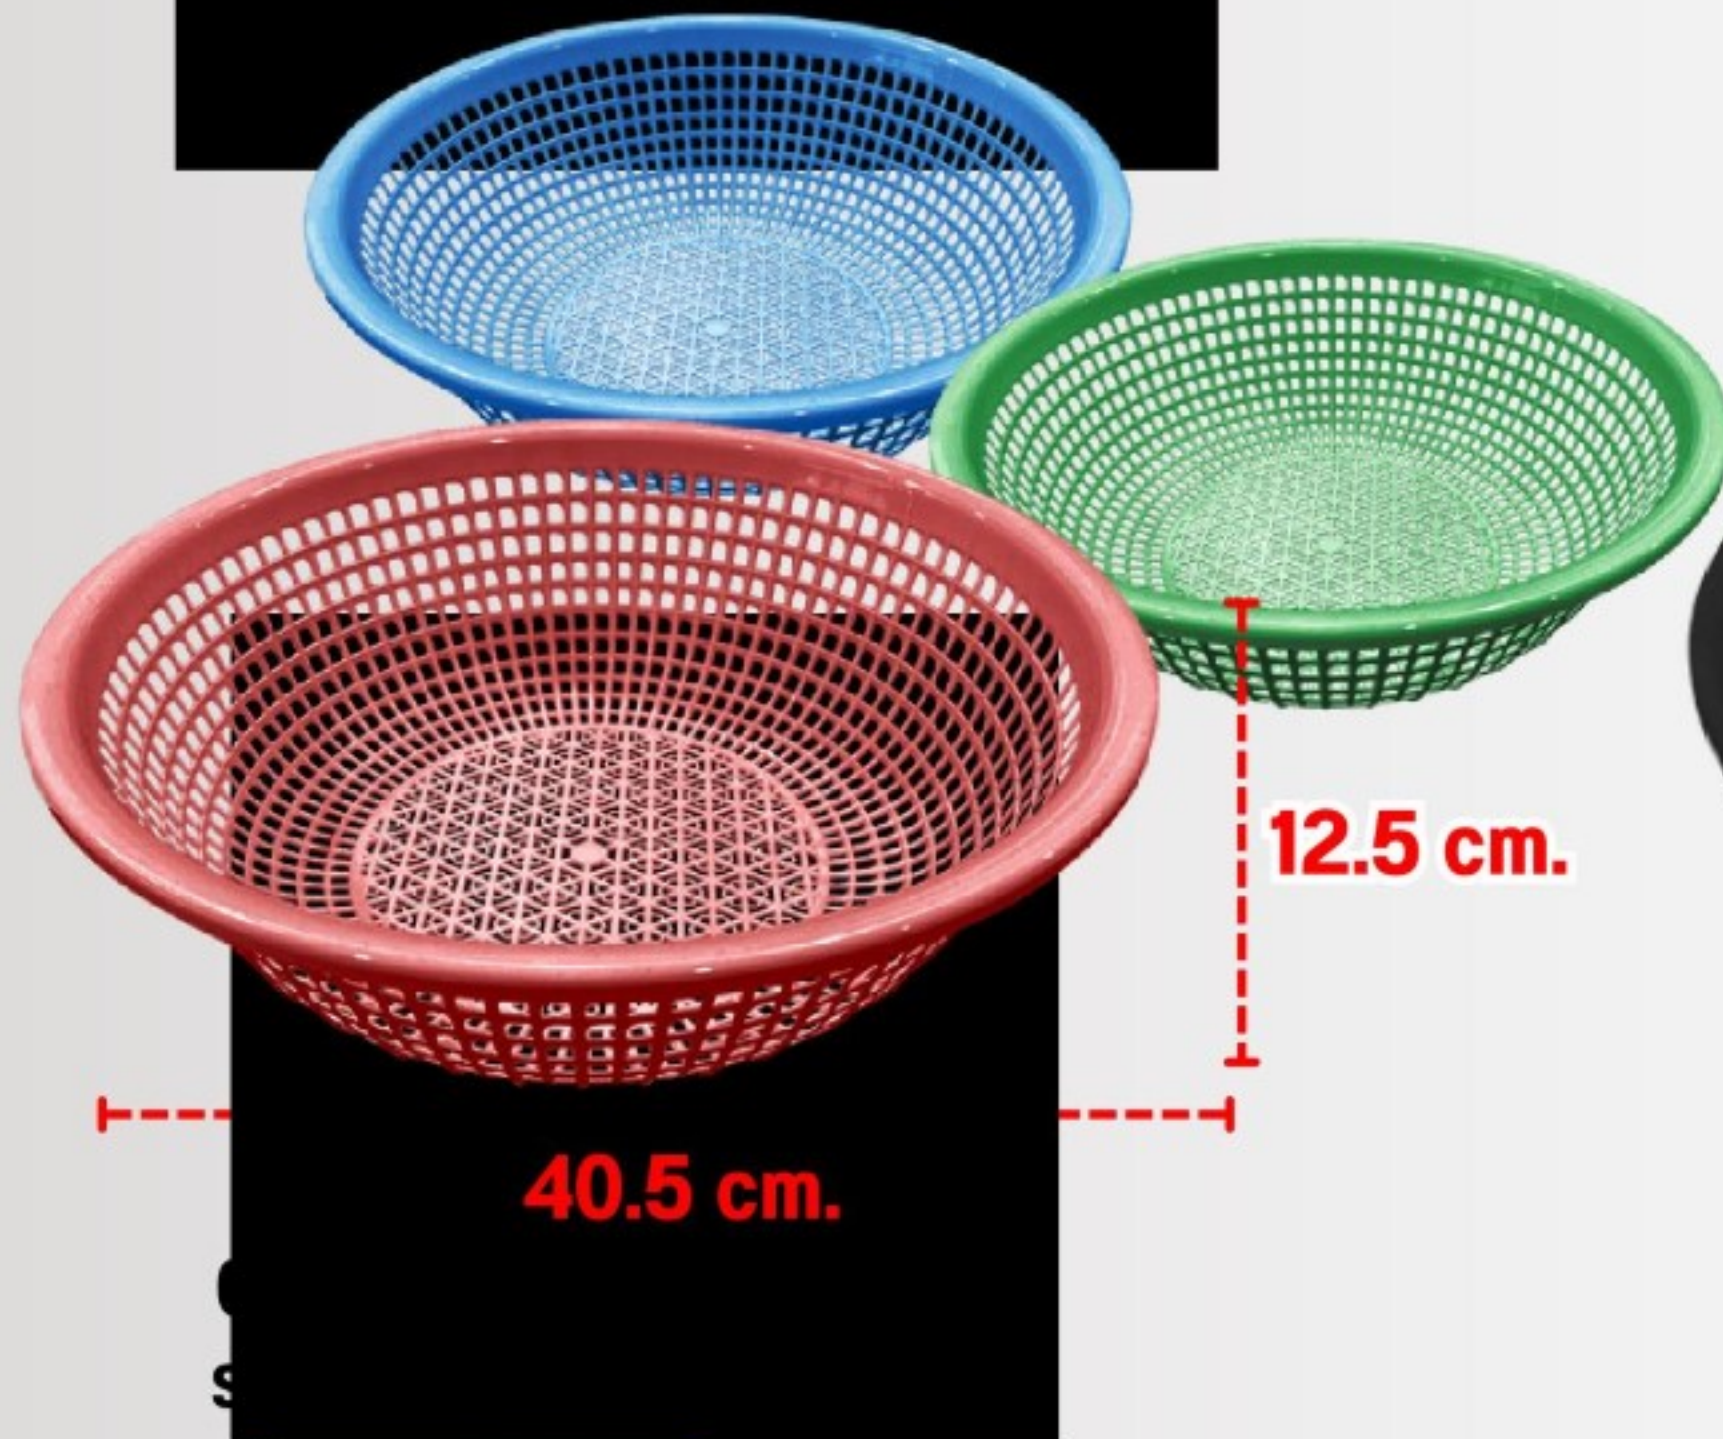

11.3 cm.

ตะกร้ากลมหัวใจเล็ก

รหัสสินค้า TK2002-S

ข้อมูลสินค้า

สี : พลาสติก

(สีขาว สีฟ้า สีชมพู สีเขียว)

ตะกร้ากลมหัวใจเล็ก

รหัสสินค้า TK2002-B

ข้อมูลสินค้า

สี : กล้วย (กรนB)

11.3 cm.

ตะกร้ากลม
รหัสสินค้า TK2003-S

ข้อมูลสินค้า

สี : พลาสติก
(สีขาว สีฟ้า สีชมพู สีเขียว)

ข้อมูลสินค้า

สี : คละสี (เกรดB)