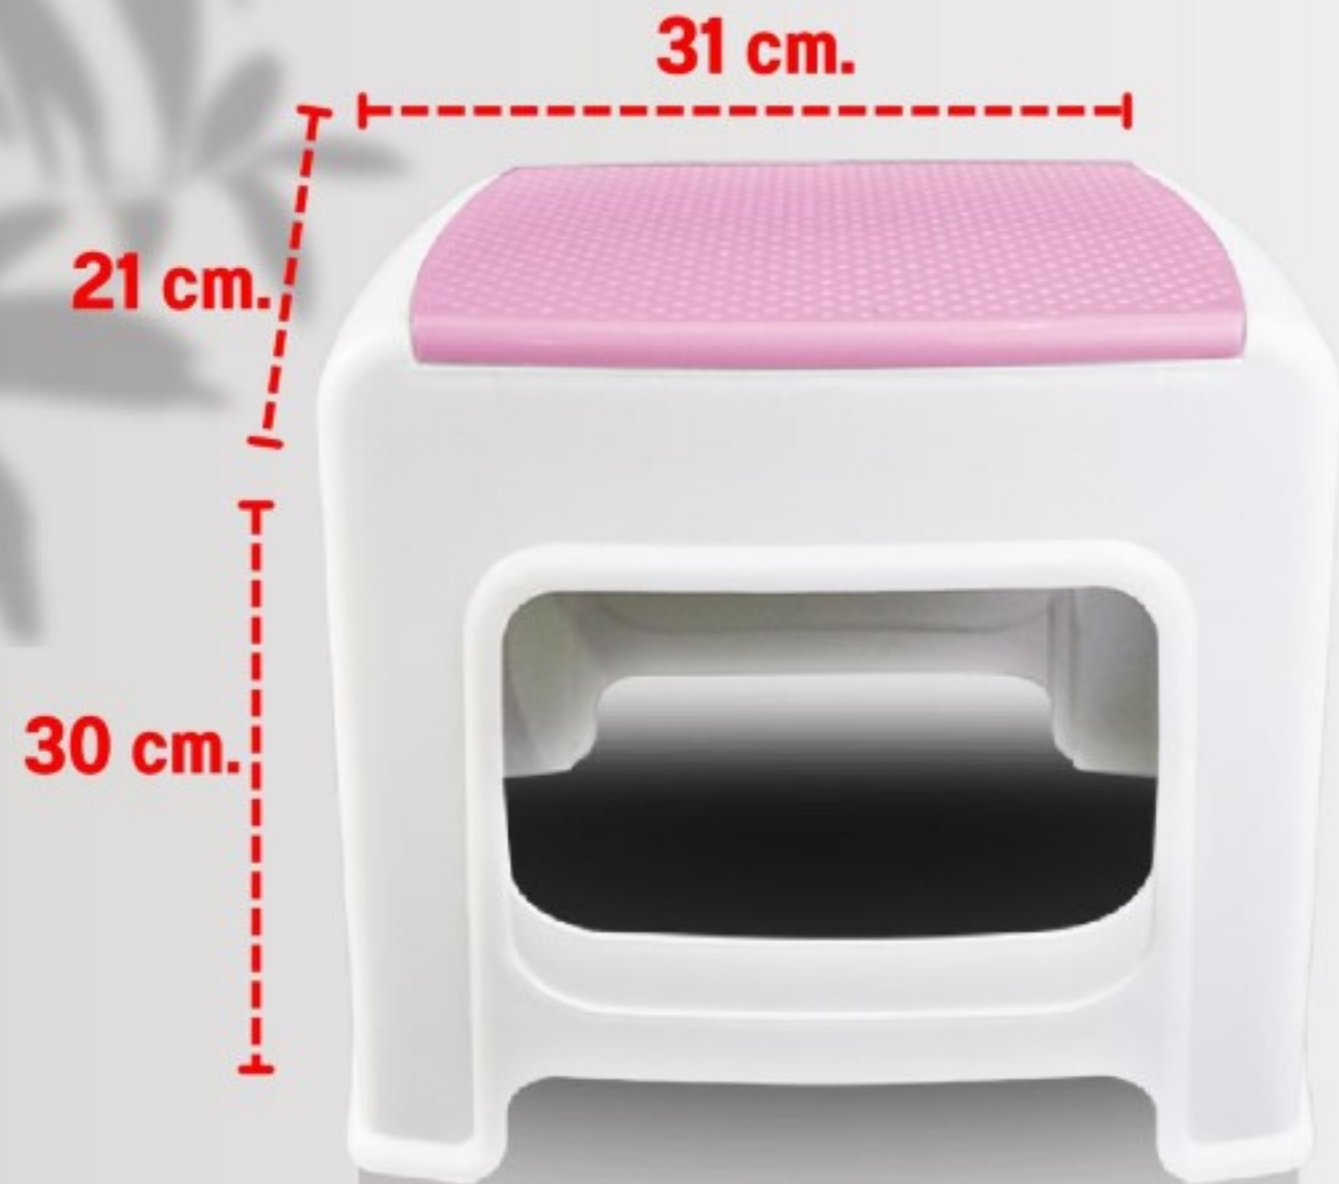

สินค้าขายดี

RECOMMENDED

เก้าอี้ปศุสัตว์ ทรงสูง

รหัสสินค้า CH02-S

ข้อมูลสินค้า

สี : ตัวสีขาว / ฟ้าสีพลาสม่า